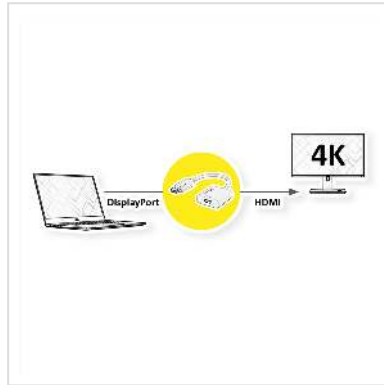

# ROLINE 4K DisplayPort-HDMI Adapter, v1.2, DP ST - HDMI BU, Aktiv

Artikelnummer	12.03.3160
Hersteller	ROLINE
Hersteller-Art.-Nr.	12.03.3160
EAN (Einzelstück)	7611990116966

2160p

4K

**DisplayPort zu HDMI Kabeladapter zum Anschluss von beispielsweise einer Grafikkarte mit DP an einen Monitor mit HDMI Anschluss - mit einer Auflösung von bis zu 3840x2160 @30Hz!**

- Sie wollen an Ihrer Grafikkarte mit DisplayPort-Buchse ein HDMI Kabel zum Monitor anbringen? Die Lösung ist der DisplayPort-HDMI-Adapter zum Anschluß eines HDMI ST-ST Kabels an eine DisplayPort-Buchse der Grafikkarte.
- Adapter(aktiv) mit DisplayPort-Stecker und HDMI-Buchse.
- DisplayPort Version 1.2 erlaubt höhere Auflösungen und Bildwiederholraten sowie größere Farbtiefen.
- Hinweis: Der DisplayPort-HDMI-Adapter funktioniert nur in einer Richtung: der DisplayPort-Stecker ist nur auf der Datenquellenseite verwendbar(z.B. Grafikkarte).

## Technische Daten

Hersteller	ROLINE
Produktgruppe	Adapter, Terminatoren, Konverter
Produkttyp	DisplayPort-HDMI Adapter
Farbe	weiß

Länge	0.15 m
Max. Auflösung	3840 x 2160 @30Hz (4K, Full HD)
Anschlüsse Seite 1 (PC)	DisplayPort Stecker
Anschlüsse Seite 2 (Peripherie)	HDMI Buchse
Seite 1 Typ des Anschlusses	DisplayPort
Seite 1 Art des Anschlusses	Männlich (Stecker)
Seite 2 Typ des Anschlusses	HDMI Typ A
Seite 2 Art des Anschlusses	Weiblich (Buchse)
Aktiv / Passiv	aktiv
Anwendungsbereich	extern
Technische Besonderheiten	DisplayPort Version 1.2, Aktiv
Gewicht	37.6 g
Verpackungshöhe	50 mm
Verpackungsbreite	120 mm
Verpackungstiefe	200 mm
Paketgewicht	0.043 kg