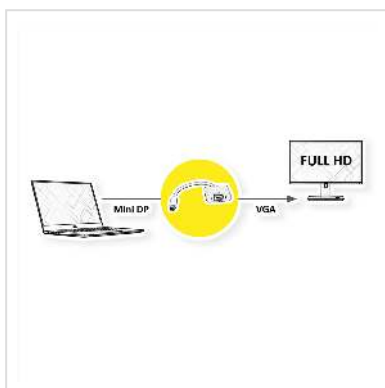

ROLINE Mini DisplayPort-VGA Adapter, v1.2, Mini DP ST - VGA BU, Aktiv

Artikelnummer	12.03.3140
Hersteller	ROLINE
Hersteller-Art.-Nr.	12.03.3140
EAN (Einzelstück)	7611990135424

roline
Designed for Professionals

2K

1080p
FULL HD

Zum Anschluss eines VGA Monitors an eine Mini DisplayPort-Buchse

- Sie wollen an Ihrer Grafikkarte mit Mini DisplayPort-Buchse einen VGA- Monitor anschliessen?
- Die Lösung ist der Mini DisplayPort-VGA-Adapter zum Anschluß eines VGA Monitors an eine Mini DisplayPort-Buchse der Grafikkarte.
- Das Bildsignal wird im Adapter elektronisch umgewandelt.
- Adapter mit Mini DisplayPort-Stecker und VGA-Buchse.
- DisplayPort Version 1.2 erlaubt höhere Auflösungen und Bildwiederholraten sowie größere Farbtiefen.
- Hinweis: Der Mini DisplayPort-VGA-Adapter funktioniert nur in einer Richtung: der Mini DisplayPort-Stecker ist nur auf der Datenquellenseite verwendbar(z.B. Grafikkarte).

Technische Daten

Hersteller	ROLINE
Produktgruppe	Adapter, Terminatoren, Konverter
Produkttyp	Mini DisplayPort-VGA Adapter
Farbe	weiß

Länge	0.1 m
Max. Auflösung	1920 x 1080 / 1920 x 1200 @60Hz (2K, Full HD)
Anschlüsse Seite 1 (PC)	MiniDisplayPort Stecker
Anschlüsse Seite 2 (Peripherie)	VGA Buchse
Seite 1 Typ des Anschlusses	Mini DisplayPort
Seite 1 Art des Anschlusses	Männlich (Stecker)
Seite 2 Typ des Anschlusses	HD D-Sub 15-polig (HD-15), VGA
Seite 2 Art des Anschlusses	Weiblich (Buchse)
Aktiv / Passiv	aktiv
Anwendungsbereich	extern
Technische Besonderheiten	DisplayPort Version 1.2
Gewicht	27.9 g
Verpackungshöhe	15 mm
Verpackungsbreite	105 mm
Verpackungstiefe	190 mm
Paketgewicht	0.03 kg