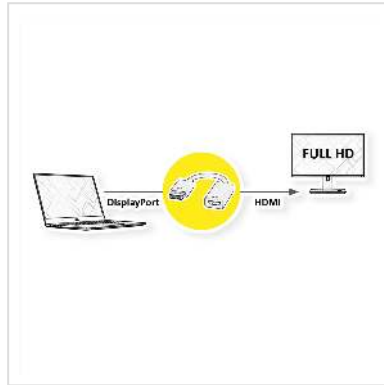

ROLINE DisplayPort-HDMI Adapter, DP Stecker-HDMI Buchse

Artikelnummer	12.03.3134
Hersteller	ROLINE
Hersteller-Art.-Nr.	12.03.3134
EAN (Einzelstück)	7611990121113

roline
Designed for Professionals

2K

1080p
FULL HD

DisplayPort zu HDMI Kabeladapter zum Anschluss von beispielsweise einer Grafikkarte mit DP an einen Monitor mit HDMI Anschluss - mit einer Auflösung von bis zu 1920x1080 / 1920x1200 @60Hz!

- Sie wollen an Ihrer Grafikkarte mit DisplayPort-Buchse ein HDMI Kabel zum Monitor anbringen?
- Die Lösung ist der DisplayPort-HDMI-Adapter zum Anschluß eines HDMI ST-ST Kabels an eine DisplayPort-Buchse der Grafikkarte.
- Adapter mit DisplayPort-Stecker und HDMI-Buchse.
- Hinweis: Der DisplayPort-HDMI-Adapter funktioniert nur in einer Richtung: der DisplayPort-Stecker ist nur auf der Datenquellenseite verwendbar(z.B. Grafikkarte).

Technische Daten

Hersteller	ROLINE
Produktgruppe	Adapter, Terminatoren, Konverter
Produkttyp	DisplayPort-HDMI Adapter
Farbe	grau
Länge	0.15 m

Max. Auflösung	1920 x 1080 / 1920 x 1200 @60Hz (2K, Full HD)
Anschlüsse Seite 1 (PC)	DisplayPort Stecker
Anschlüsse Seite 2 (Peripherie)	HDMI Buchse
Seite 1 Typ des Anschlusses	DisplayPort
Seite 1 Art des Anschlusses	Männlich (Stecker)
Seite 2 Typ des Anschlusses	HDMI Typ A
Seite 2 Art des Anschlusses	Weiblich (Buchse)
Aktiv / Passiv	passiv
Anwendungsbereich	extern
Gewicht	37.2 g
Verpackungshöhe	10 mm
Verpackungsbreite	100 mm
Verpackungstiefe	100 mm
Paketgewicht	0.029 kg