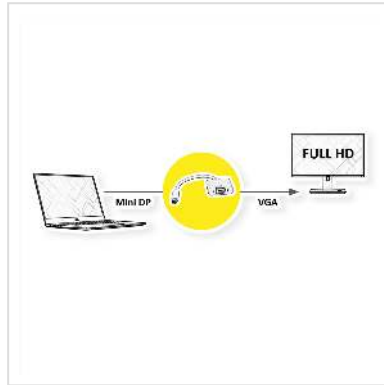

2K

1080p
FULL HD

Mini DisplayPort zu VGA Kabeladapter zum Anschluss von beispielsweise einer Grafikkarte mit Mini DP an einen Monitor mit VGA Anschluss - mit einer Auflösung von bis zu 1920x1080 / 1920x1200 @60Hz!

- Sie wollen an Ihrer Grafikkarte mit Mini DisplayPort-Buchse einen VGA-Monitor anschliessen?
- Die Lösung ist der Mini DisplayPort-VGA-Adapter zum Anschluß eines VGA Monitors an eine Mini DisplayPort-Buchse der Grafikkarte.
- Das Bildsignal wird im Adapter elektronisch umgewandelt.
- Adapter mit Mini DisplayPort-Stecker und VGA-Buchse.

- Hinweis: Der Mini DisplayPort-VGA-Adapter funktioniert nur in einer Richtung: der Mini DisplayPort-Stecker ist nur auf der Datenquellenseite verwendbar(z.B. Grafikkarte).

Was sind die Vorteile beim Verwenden eines aktiven Adapters?

Aktive Adapter sollten dann eingesetzt werden, wenn Sie längere Kabel verwenden. Das Bildsignal wird im Adapter elektronisch umgewandelt und verbessert Ihr Bild.

Technische Daten

Hersteller	ROLINE
Produktgruppe	Adapter, Terminatoren, Konverter
Produkttyp	Mini DisplayPort-VGA Adapter
Farbe	weiß
Länge	0.1 m
Max. Auflösung	1920 x 1080 / 1920 x 1200 @60Hz (2K, Full HD)
Anschlüsse Seite 1 (PC)	MiniDisplayPort Stecker
Anschlüsse Seite 2 (Peripherie)	VGA Buchse
Seite 1 Typ des Anschlusses	Mini DisplayPort
Seite 1 Art des Anschlusses	Männlich (Stecker)
Seite 2 Typ des Anschlusses	HD D-Sub 15-polig (HD-15), VGA
Seite 2 Art des Anschlusses	Weiblich (Buchse)
Aktiv / Passiv	aktiv
Anwendungsbereich	extern
Gewicht	26.2 g
Verpackungshöhe	20 mm
Verpackungsbreite	100 mm
Verpackungstiefe	200 mm
Paketgewicht	0.04 kg