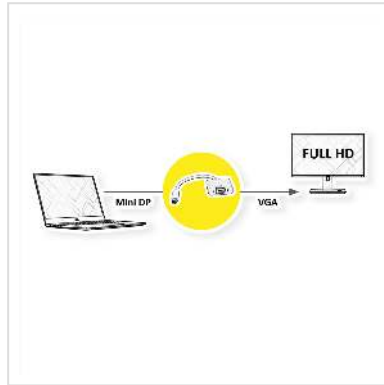

**2K**

**1080p**  
FULL HD

**Mini DisplayPort zu VGA Kabeladapter zum Anschluss von beispielsweise einer Grafikkarte mit Mini DP an einen Monitor mit VGA Anschluss - mit einer Auflösung von bis zu 1920x1080 / 1920x1200 @60Hz!**

- Sie wollen an Ihrer Grafikkarte mit Mini DisplayPort-Buchse einen VGA- Monitor anschliessen?
- Die Lösung ist der Mini DisplayPort-VGA-Adapter zum Anschluß eines VGA Monitors an eine Mini DisplayPort-Buchse der Grafikkarte.
- Das Bildsignal wird im Adapter elektronisch umgewandelt.
- Adapter mit Mini DisplayPort-Stecker und VGA-Buchse.
  
- Hinweis: Der Mini DisplayPort-VGA-Adapter funktioniert nur in einer Richtung: der Mini DisplayPort-Stecker ist nur auf der Datenquellenseite verwendbar(z.B. Grafikkarte).

## Technische Daten

Hersteller	ROLINE
Produktgruppe	Adapter, Terminatoren, Konverter
Produkttyp	Mini DisplayPort-VGA Adapter
Farbe	weiß
Länge	0.1 m
Max. Auflösung	1920 x 1080 / 1920 x 1200 @60Hz (2K, Full HD)
Anschlüsse Seite 1 (PC)	MiniDisplayPort Stecker
Anschlüsse Seite 2 (Peripherie)	VGA Buchse
Seite 1 Typ des Anschlusses	Mini DisplayPort
Seite 1 Art des Anschlusses	Männlich (Stecker)
Seite 2 Typ des Anschlusses	HD D-Sub 15-polig (HD-15), VGA
Seite 2 Art des Anschlusses	Weiblich (Buchse)
Aktiv / Passiv	aktiv
Anwendungsbereich	extern
Gewicht	26.2 g
Verpackungshöhe	20 mm
Verpackungsbreite	100 mm
Verpackungstiefe	200 mm
Paketgewicht	0.04 kg