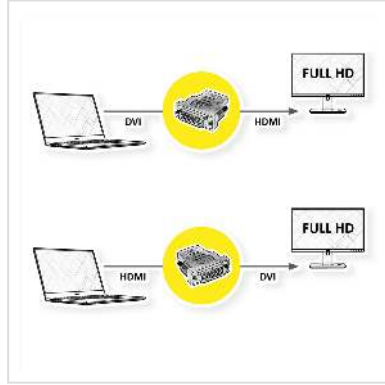

ROLINE HDMI-DVI Adapter, HDMI BU / DVI-D ST

Artikelnummer	12.03.3116
Hersteller	ROLINE
Hersteller-Art.-Nr.	12.03.3116
EAN (Einzelstück)	7611990189076

roline
Designed for Professionals

2K

1080p
FULL HD

Zum Anschluss eines HDMI-Kabels an eine DVI-Schnittstelle

- Adapter mit DVI Stecker und HDMI Buchse
- Seite 1: DVI-D 24+1, Dual-Link Stecker
- Seite 2: HDMI Typ A Buchse

Technische Daten

Hersteller	ROLINE
Produktgruppe	Adapter, Terminatoren, Konverter
Produkttyp	HDMI-DVI Adapter
Farbe	schwarz
Lieferumfang	1x Adapter
Max. Auflösung	1920 x 1080 / 1920 x 1200 @60Hz (2K, Full HD)
Anschlüsse Seite 1 (PC)	DVI Stecker
Anschlüsse Seite 2 (Peripherie)	HDMI Buchse
Seite 1 Typ des Anschlusses	DVI-D 24+1, Dual-Link

Seite 1 Art des Anschlusses	Männlich (Stecker)
Seite 2 Typ des Anschlusses	HDMI Typ A
Seite 2 Art des Anschlusses	Weiblich (Buchse)
Aktiv / Passiv	passiv
Umsetzungsrichtung	DVI-HDMI
Anwendungsbereich	extern
Abmessungen (HxBxT)	50 x 40 x 15 mm
Handverriegelungsschrauben	ja
Höhe	50 mm
Breite	40 mm
Tiefe	15 mm
Gewicht	29.2 g
Verpackungshöhe	20 mm
Verpackungsbreite	90 mm
Verpackungstiefe	140 mm
Paketgewicht	0.04 kg