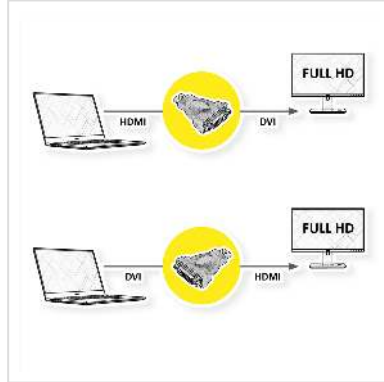

roline
Designed for Professionals

2K

1080p
FULL HD

Zum Anschluss eines DVI-Kabels an eine HDMI-Schnittstelle.

Sie wollen Ihren neuen TFT an den HDMI-Anschluss Ihres DVD-Spielers oder Ihrer Settop-Box anbinden?

Dann brauchen Sie unseren HDMI-DVI-D Adapter!

- Adapter mit HDMI Stecker und 24+1 DVI-D Buchse
- Seite 1: HDMI Typ A Stecker
- Seite 2: DVI-D 24+1, Dual-Link Buchse

Technische Daten

| | |
|-------------------------|---|
| Hersteller | ROLINE |
| Produktgruppe | Adapter, Terminatoren, Konverter |
| Produkttyp | HDMI-DVI Adapter |
| Farbe | schwarz |
| Lieferumfang | 1x Adapter |
| Max. Auflösung | 1920 x 1080 / 1920 x 1200 @60Hz (2K, Full HD) |
| Anschlüsse Seite 1 (PC) | HDMI Stecker |

| | |
|------------------------------------|-----------------------|
| Anschlüsse Seite 2 (Peripherie) | DVI Buchse |
| Seite 1 Typ des Anschlusses | HDMI Typ A |
| Seite 1 Art des Anschlusses | Männlich (Stecker) |
| Seite 2 Typ des Anschlusses | DVI-D 24+1, Dual-Link |
| Seite 2 Art des Anschlusses | Weiblich (Buchse) |
| Aktiv / Passiv | passiv |
| Umsetzungsrichtung | HDMI-DVI |
| Anwendungsbereich | extern |
| Abmessungen (HxBxT) | 50 x 40 x 15 mm |
| Höhe | 50 mm |
| Breite | 40 mm |
| Tiefe | 15 mm |
| Gewicht | 29.3 g |
| Verpackungshöhe | 10 mm |
| Verpackungsbreite | 70 mm |
| Verpackungstiefe | 130 mm |
| Paketgewicht | 0.032 kg |