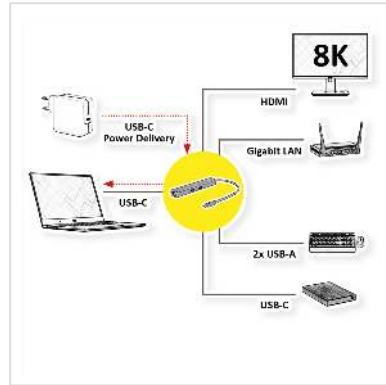

ROLINE Dockingstation USB Typ C, 8K30 HDMI, USB 3.2 Gen 2 (Typ-A+C), PD, 2.5GbE LAN

Artikelnummer	12.02.1124
Hersteller	ROLINE
Hersteller-Art.-Nr.	12.02.1124
EAN (Einzelstück)	7630049628465

Die USB Typ C Docking Station versorgt Ihr MacBook, Ultrabook, Notebook oder Ihren Laptop mit einem 8K-fähigen HDMI Anschluss, sowie mit drei USB 3.2 Gen 2 Anschlüssen (2x A + 1x C), einem USB Typ C PD (Power Delivery) Port und einem Anschluss für 2.5 Gigabit Ethernet!

- Plug & Play
- Aluminiumgehäuse in Space-Grau
- Der HDMI Anschluss, ermöglicht die Erweiterung eines Displays oder dessen Spiegelung auf einen weiteren Monitor, Fernseher oder Beamer
- Max. Auflösung: 7680x4320 @30Hz
- Kompaktes und flaches Design
- Systemvoraussetzungen: Windows 7/8/10 oder MacOS X10.2 und höher

Verbindung zum mobilen Gerät:

- 1x USB Typ C Stecker

Anschlüsse für Peripheriegeräte:

- 1x HDMI 8K Videoausgang: Spiegeln oder erweitern Sie Ihren Bildschirm auf einen Fernseher, Monitor oder Projektor.
- 3x USB 3.2 Gen 2 Typ (2x A + 1x C) Ports (Datenübertragungsrate bis zu 10Gbit/s), zum Anschluss z.B. von Tastatur/Maus, USB HDD/SSD, etc.
- 1x Typ C PD (Power Delivery, max. 60W)
- 1x RJ45 für 2,5 Gigabit Ethernet

Technische Daten	
Hersteller	ROLINE
Produktgruppe	Adapter, Terminatoren, Konverter
Produkttyp	Notebook-Docking-Station
Farbe	grau
Länge	0.15 m
Lieferumfang	Docking Station
Anschlüsse Seite 1 (PC)	USB-C
Anschlüsse Seite 2 (Peripherie)	3x USB 3.2 Gen 2 Buchse (2x A+ 1x C), 1x HDMI Buchse, 1x 2.5 Gigabit Ethernet Buchse, 1x PD
Seite 1 Typ des Anschlusses	USB Typ C (USB-C)
Seite 1 Art des Anschlusses	Männlich (Stecker)
Seite 2 Typ des Anschlusses	HDMI Typ A RJ-45 USB Typ C (USB-C) USB 3 Typ A USB Typ C PD (Power Delivery)
Seite 2 Art des Anschlusses	Weiblich (Buchse)
Material	Aluminium
Höhe	18 mm
Breite	30 mm
Tiefe	141 mm
Gewicht	96 g
Verpackungshöhe	20 mm