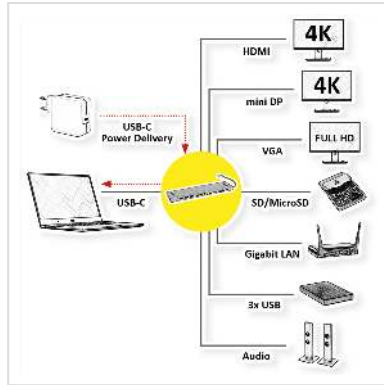

ROLINE USB 3.2 Gen 2 Typ C Multiport Docking Station, 4K HDMI/Mini DP, VGA, USB, Card Reader, PD, LAN, Audio

Artikelnummer	12.02.1117
Hersteller	ROLINE
Hersteller-Art.-Nr.	12.02.1117
EAN (Einzelstück)	7630049611450

roline
Designed for Professionals

Die USB Typ C Docking Station mit drei Video-Anschlüssen versorgt Ihr MacBook, Ultrabook, Notebook oder Laptop mit je einem 4K-fähigen HDMI/Mini DisplayPort Anschluss, sowie mit einem VGA-Anschluss, 3x USB 3.0 / USB 3.2 Gen 1, 1x SD/MicroSD Kartenleser, 1x USB Typ C PD (Power Delivery), 1x Gigabit Ethernet und einem 3,5mm Audio Port!

- Plug & Play
- Aluminiumgehäuse in space grey
- Multiport Docking Station für maximale Konnektivität, ermöglicht die Erweiterung eines Displays oder die Spiegelung auf bis zu zwei Monitore, Fernseher oder Beamer gleichzeitig.
- Max. Auflösung: 3840x2160 bei 30Hz
- Kompaktes und flaches Design - Notebooks können schräg auf der Dockingstation positioniert werden, um das Tippen zu erleichtern und gesünder zu machen.
- Anti-Rutsch-Oberfläche auf beiden Seiten zum Schutz Ihres Gerätes
- Systemvoraussetzungen: Windows 7/8/10 oder MacOS X10.2 und höher

Technische Daten	
Hersteller	ROLINE
Produktgruppe	Adapter, Terminatoren, Konverter
Produkttyp	Dockingstation
Farbe	grau
Lieferumfang	Docking Station
Anschlüsse Seite 1 (PC)	USB-C
Anschlüsse Seite 2 (Peripherie)	3x USB 3.0 Buchse, 1x HDMI Buchse, 1x Mini DP Buchse, 1x VGA Buchse, 1x Gigabit Ethernet Buchse, 1x Audio 3,5mm, 1x Card Reader, 1x PD
Seite 1 Typ des Anschlusses	USB Typ C (USB-C)
Seite 1 Art des Anschlusses	Männlich (Stecker)
Seite 2 Typ des Anschlusses	HDMI Typ A Mini DisplayPort HD D-Sub 15-polig (HD-15), VGA RJ-45 Klinke 3,5 mm, 3-polig Stereo (Mini-Klinke) SD-Card-Slot USB 3 Typ A USB Typ C PD (Power Delivery)