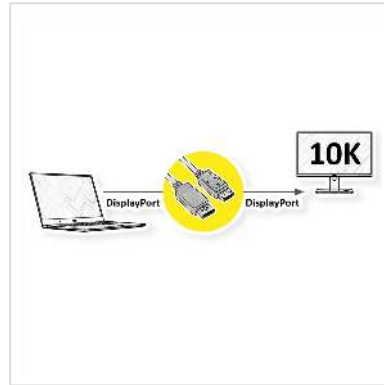

# ROLINE DisplayPort Kabel, v2.1, 10K, DP ST - ST, schwarz, 3 m

|                     |               |
|---------------------|---------------|
| Artikelnummer       | 11.04.6023    |
| Hersteller          | ROLINE        |
| Hersteller-Art.-Nr. | 11.04.6023    |
| EAN (Einzelstück)   | 7630049628809 |

**10K**

**ROLINE DisplayPort Kabel mit beidseitigem DP-Anschluss für das Verbinden eines Ultrabooks, Notebooks/Laptops oder PCs mit einem Monitor, TV, Beamer oder Projektor - für Bildschirmübertragungen in exzellenter Qualität mit einer 10K Auflösung von bis zu 10240x4320 @60Hz!**

- DisplayPort ist ein universeller Verbindungsstandard für die Übertragung von Bild- und Tonsignalen, der in der Computerbranche, der Industrie und der modernen Hausverkabelung weithin bekannt und geschätzt ist. Die Anwendungen umfassen hauptsächlich den Anschluss von Monitoren oder Projektoren an Computer, Notebooks/Laptops, Ultrabooks, NUCs und ähnliche Geräte
- DisplayPort v2.1 unterstützt den HDR-Standard ohne Kompression
- DP v2.1 kann bei einer Übertragungsbandbreite von 54 Gbit/s eine maximale Auflösung von 10K (10240x4320) @60Hz oder 4K (3840x2160) @120Hz erreichen.
- Das praktische Stecker-Design verhindert das Herausrutschen des Kabels aus der DisplayPort-Buchse und garantiert eine stabile Videoübertragung
- Konform zu DP v2.1 (max. 10240 x 4320 @60Hz)