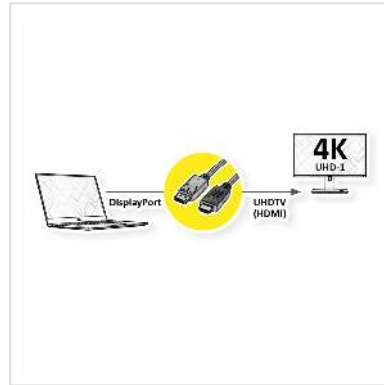

# ROLINE DisplayPort Kabel DP - UHDTV, Slim, ST/ST, schwarz, 2 m

Artikelnummer	11.04.5996
Hersteller	ROLINE
Hersteller-Art.-Nr.	11.04.5996
EAN (Einzelstück)	7630049621206

**roline**  
Designed for Professionals

**4K**

**Besonders dünnes Kabel zum Übertragen von Inhalten von beispielsweise Ihrer Grafikkarte mit DisplayPort auf Ihren TV (UHDTV) - mit einer Qualität von bis zu 3840x2160 @60Hz, inkl. Audio-Übertragung!**

- HDTV ist der Standard für die digitale Video-Übertragung im TV-/Multimedia-Bereich für z.B.: Anbindung eines TV-Gerätes mit HDMI-Schnittstelle an ein Abspielgerät mit DisplayPort-Anschluss.
- Kabel mit einem DisplayPort- und einem HDTV-Stecker.
- Hinweis: Ein DisplayPort-HDTV-Kabel ist nur in einer Richtung verwendbar: Der DisplayPort-Stecker ist nur auf der Datenquellenseite verwendbar (z.B. Grafikkarte).

**ROLINE Displayport Kabel mit HDTV Stecker zum Verbinden eines Laptops, PCs, Monitors oder einer Grafikkarte (mit DisplayPort) mit einem HDMI-TV oder -Projektor - Bildschirmübertragungen in hochauflösender 4K Ultra HD Qualität.**