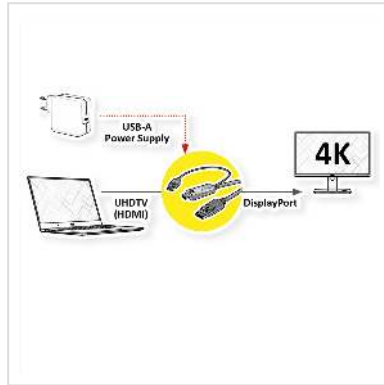

ROLINE HDMI-Kabel UltraHDTV - DisplayPort, ST/ST, schwarz, 3 m

Artikelnummer	11.04.5993
Hersteller	ROLINE
Hersteller-Art.-Nr.	11.04.5993
EAN (Einzelstück)	7630049619500

UHDTV nach DisplayPort Kabel zum Übertragen von Inhalten von beispielsweise Ihrer Grafikkarte (HDMI) auf Ihren Monitor (DP) - mit einer Qualität von bis zu 3840x2160 @60Hz, inkl. Audio-Übertragung!

- HDTV (HDMI) ist der Standard für die digitale Video-Übertragung im TV-/Multimedia-Bereich für z.B. Anbindung eines Gerätes mit HDMI-Schnittstelle an einen Monitor mit DisplayPort-Anschluss
- Kabel mit einem UHDTV- und einem DisplayPort Stecker
- Hinweis: Ein UHDTV-DisplayPort-Kabel ist nur in einer Richtung verwendbar: Der HDMI Port-Stecker ist nur auf der Datenquellenseite verwendbar (z.B. Grafikkarte)

ROLINE HDMI Kabel mit Displayport Stecker zum Verbinden eines Laptops, PCs, Monitors oder einer Grafikkarte mit einem TV, Beamer oder Projektor (DP Anschluss) - Bildschirmübertragungen in hochauflösender 4K Qualität.

Tonwiedergabe auf dem Anzeigegerät in hoher Auflösung.

Technische Daten

Hersteller	ROLINE
Produktgruppe	Kabel
Produkttyp	UHDTV-DP-Kabel
Farbe	schwarz
Länge	3 m
Übertragungsqualität	DisplayPort v1.2
Max. Auflösung	3840 x 2160 @60Hz (4K, UHD-1)
Stecker Seite 1	HDMI Stecker
Stecker Seite 2	DisplayPort Stecker
Seite 1 Typ des Anschlusses	HDMI Typ A
Seite 1 Art des Anschlusses	Männlich (Stecker)
Seite 2 Typ des Anschlusses	DisplayPort
Seite 2 Art des Anschlusses	Männlich (Stecker)
Anwendungsbereich	extern
Kabelschirmung	geschirmt
Gewicht	145.1 g
Verpackungshöhe	20 mm
Verpackungsbreite	120 mm
Verpackungstiefe	120 mm
Paketgewicht	0.177 kg