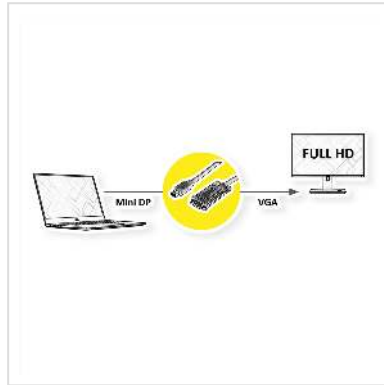

ROLINE Kabel Mini DisplayPort-VGA, Mini DP ST - VGA ST, schwarz, 1,5 m

Artikelnummer	11.04.5976
Hersteller	ROLINE
Hersteller-Art.-Nr.	11.04.5976
EAN (Einzelstück)	7630049617391

roline
Designed for Professionals

2K

Mini DisplayPort zu VGA Kabel zum Anschluss von beispielsweise einer Grafikkarte mit MiniDP an einen Monitor mit VGA-Anschluss - mit einer Auflösung von bis zu 1920x1080@60Hz!

- Zum Anschluss einer Grafikkarte mit Mini DisplayPort an einen VGA-Monitor
 - Unterstützt maximale Auflösungen von bis zu 1920x1080 @60Hz
 - Die Verriegelungsmechanismen VGA verhindern das Herausrutschen des Steckers aus dem Display und sichern die Verbindung
 - Anschlüsse: Mini DisplayPort Stecker und VGA Stecker
- Anmerkung: Das Mini DisplayPort-VGA-Kabel funktioniert nur in eine Richtung: Der Mini DisplayPort Stecker muss mit dem Quellgerät (z.B. Grafikkarte) verbunden sein.

Technische Daten

Hersteller	ROLINE
Produktgruppe	Video-Kabel
Produkttyp	Mini DisplayPort-VGA Adapter
Farbe	schwarz

Länge	1.5 m
Max. Auflösung	1920 x 1080 / 1920 x 1200 @60Hz (2K, Full HD)
Seite 1 Typ des Anschlusses	Mini DisplayPort
Seite 1 Art des Anschlusses	Männlich (Stecker)
Seite 2 Typ des Anschlusses	HD D-Sub 15-polig (HD-15), VGA
Seite 2 Art des Anschlusses	Männlich (Stecker)
Anwendungsbereich	extern
Handverriegelungsschrauben	ja
Gewicht	82.2 g
Verpackungshöhe	20 mm
Verpackungsbreite	100 mm
Verpackungstiefe	100 mm
Paketgewicht	0.05 kg