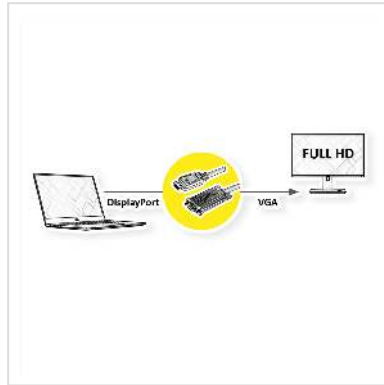

# ROLINE Kabel DisplayPort-VGA, DP ST - VGA ST, schwarz, 2 m

Artikelnummer	11.04.5972
Hersteller	ROLINE
Hersteller-Art.-Nr.	11.04.5972
EAN (Einzelstück)	7630049617353

**roline**  
Designed for Professionals

**2K**

**DisplayPort zu VGA Kabel zum Anschluss von beispielsweise einer Grafikkarte mit DP an einen Monitor mit VGA-Anschluss - mit einer Auflösung von bis zu 1920x1080@60Hz!**

- Zum Anschluss einer Grafikkarte mit DisplayPort an einen VGA-Monitor
  - Unterstützt maximale Auflösungen von bis zu 1920x1080 @60Hz
  - Die Verriegelungsmechanismen von DP und VGA verhindern das Herausrutschen der Stecker aus der Quelle/Display und sichern die Verbindung
  - Anschlüsse: DisplayPort Stecker und VGA Stecker
- Anmerkung: Das DisplayPort-VGA-Kabel funktioniert nur in eine Richtung: Der DisplayPort-Stecker muss mit dem Quellgerät (z.B. Grafikkarte) verbunden sein.

## Technische Daten

Hersteller	ROLINE
Produktgruppe	Video-Kabel
Produkttyp	DisplayPort-VGA Adapter
Farbe	schwarz

Länge	2 m
Max. Auflösung	1920 x 1080 / 1920 x 1200 @60Hz (2K, Full HD)
Seite 1 Typ des Anschlusses	DisplayPort
Seite 1 Art des Anschlusses	Männlich (Stecker)
Seite 2 Typ des Anschlusses	HD D-Sub 15-polig (HD-15), VGA
Seite 2 Art des Anschlusses	Männlich (Stecker)
Anwendungsbereich	extern
Handverriegelungsschrauben	ja
Gewicht	104.5 g
Verpackungshöhe	20 mm
Verpackungsbreite	100 mm
Verpackungstiefe	100 mm
Paketgewicht	0.1 kg