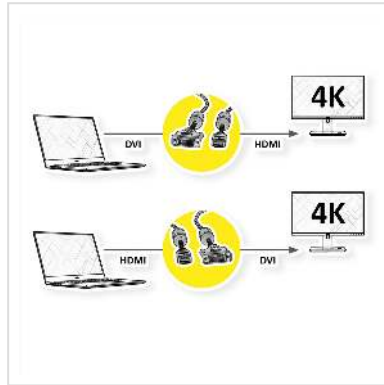

# ROLINE GOLD Monitorkabel DVI (24+1) - HDMI, ST/ST, 3 m

<b>Artikelnummer</b>	11.04.5892
<b>Hersteller</b>	ROLINE
<b>Hersteller-Art.-Nr.</b>	11.04.5892
<b>EAN (Einzelstück)</b>	7611990145744

**roline**  
Designed for Professionals

**ROLINE GOLD HDMI zu DVI Kabel für das Verbinden eines Ultrabooks, Notebooks/Laptops oder PCs mit einem Monitor, TV, Beamer oder Projektor - für Bildschirmübertragungen in exzellenter Qualität mit einer 4K Auflösung von bis zu 3840x2160 @30Hz!**

- HDMI ist ein universeller Anschlussstandard für die Übertragung von Video- und Audiosignalen. Anwendungen sind vor allem der Anschluss von Monitoren und Fernsehern an Computer, Blu-Ray-Player und ähnliche Geräte.
- Der HDMI Anschluss benötigt weniger Platz und eignet sich daher besser für tragbare Anzeigegeräte (Ultrabooks, Notebooks/Laptops) oder für 2 Anschlüsse auf einer Grafikkarte (auf einer Slotplatte).
- Das robuste Nylongeflecht schützt das Kabel wirkungsvoll und lässt es atemberaubend aussehen.
- Hochwertiges, doppelt abgeschirmtes Kabel (Folie+Geflecht) mit vergoldeten Kontakten zur optimalen Übertragung von Bildsignalen
- Unterstützt 3D-Video
- HDMI-Ethernet-Kanal
- Audio-Rückkanal zur Weiterleitung von Signalen an den Audio/Video-Empfänger
- Goldenes Steckergehäuse
- Anschlüsse: DVI-D (24+1) nach HDMI

### Technische Daten

Hersteller	ROLINE
Produktgruppe	Kabel
Produkttyp	HDMI-DVI-Kabel
Farbe	schwarz / gold
Länge	3 m
Max. Auflösung	3840 x 2160 @30Hz (4K, Full HD)
Stecker Seite 1	DVI - D 24+1 ST
Stecker Seite 2	HDMI ST
Seite 1 Typ des Anschlusses	DVI-D 24+1, Dual-Link
Seite 1 Art des Anschlusses	Männlich (Stecker)
Seite 2 Typ des Anschlusses	HDMI Typ A
Seite 2 Art des Anschlusses	Männlich (Stecker)
Anwendungsbereich	extern
Kabelschirmung	geschirmt
Handverriegelungsschrauben	ja
Gewicht	226.6 g
Verpackungshöhe	30 mm
Verpackungsbreite	180 mm
Verpackungstiefe	200 mm
Paketgewicht	0.2 kg