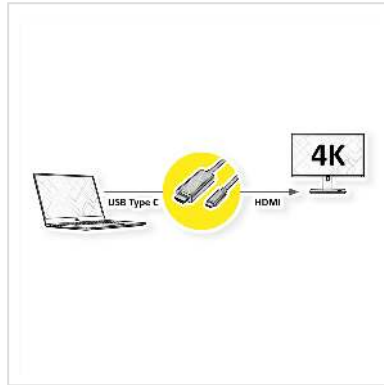

# ROLINE GOLD USB Typ C - HDMI Adapterkabel, ST/ST, 1 m

<b>Artikelnummer</b>	11.04.5844
<b>Hersteller</b>	ROLINE
<b>Hersteller-Art.-Nr.</b>	11.04.5844
<b>EAN (Einzelstück)</b>	7630049613126

**Dieses Adapterkabel ermöglicht es Ihnen, das Display Ihres Geräts mit USB Typ C Anschluss auf einen HDMI fähigen Monitor oder Projektor zu spiegeln oder zu erweitern - mit einer maximalen Auflösung in Höhe von 3840x2160 @60Hz!**

- USB Typ C zu HDMI Kabeladapter für Macbook, Ultrabook, Notebook/Laptop oder PC
- Damit können Sie Ihr Display auf einen HDMI-fähigen Fernseher oder -Monitor spiegeln oder erweitern
- Anschlüsse: HDMI-Stecker und USB Typ C Stecker
- Maximale Auflösung: 3840x2160 mit 60Hz
- Vergoldetes Metallsteckergehäuse für verbesserte Abschirmung
- Das robuste Nylonschutzgeflecht schützt das HDMI Kabel effektiv und setzt es optisch in Szene

## **ROLINE GOLD - Topqualität ohne Kompromisse!**

Kabel in ROLINE GOLD-Qualität verfügen über hochwertige Steckergehäuse und vergoldete Steckkontakte mit bis zu zweifacher Abschirmung für eine bessere Signalqualität auch bei hohen Steckzyklen. Der Nylonmantel in gold/schwarz sorgt für eine bessere Stabilität und verleiht dem Kabel eine außergewöhnliche Optik.

## **Technische Daten**

Hersteller	ROLINE
Produktgruppe	Adapter, Terminatoren, Konverter
Produkttyp	USB-HDMI Adapter
Farbe	schwarz / gold
Länge	1 m
Max. Auflösung	3840 x 2160 @60Hz (4K, UHD-1)
Anschlüsse Seite 1 (PC)	USB Typ C
Anschlüsse Seite 2 (Peripherie)	HDMI Typ A
Seite 1 Typ des Anschlusses	USB Typ C (USB-C)
Seite 1 Art des Anschlusses	Männlich (Stecker)
Seite 2 Typ des Anschlusses	HDMI Typ A
Seite 2 Art des Anschlusses	Männlich (Stecker)
Anwendungsbereich	extern
Gewicht	44.2 g
Verpackungshöhe	50 mm
Verpackungsbreite	200 mm
Verpackungstiefe	250 mm
Paketgewicht	0.06 kg