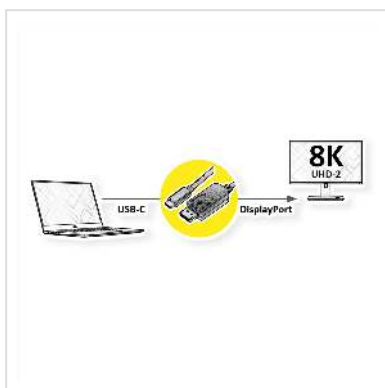

ROLINE USB Typ C - DisplayPort Adapterkabel, v1.4, ST/ST, 1 m

Artikelnummer	11.04.5835
Hersteller	ROLINE
Hersteller-Art.-Nr.	11.04.5835
EAN (Einzelstück)	7630049619142

roline
Designed for Professionals

Dieses Adapterkabel ermöglicht es Ihnen, das Display Ihres Geräts mit USB-Typ-C-Anschluss auf einen DisplayPort-fähigen Monitor oder Projektor zu spiegeln oder zu erweitern - mit einer maximalen Auflösung in Höhe von 7680 x 4320 @ 60Hz!

- Kabeladapter zur Umsetzung von USB 3.1 Typ C auf DisplayPort für z.B. MacBook, Ultrabook, Notebook/Laptop oder PC
- Anschlüsse: DisplayPort-Stecker und Typ C Stecker
- Unterstützt DisplayPort Version 1.4 für eine höhere Auflösung, höhere Bildwiederholraten und größere Farbtiefe
- Max. Auflösung: 7680x4320 @ 60Hz
- Konform zu DP v1.4 (max. 7680 x 4320 @60Hz)

Hinweis: Unterstützung von "Alternate Mode (DisplayPort-Alt-Modus)" vorausgesetzt

Technische Daten

Hersteller	ROLINE
Produktgruppe	Adapter, Terminatoren, Konverter
Produkttyp	USB-DisplayPort Adapter
Farbe	schwarz
Länge	1 m

Übertragungsqualität	DisplayPort v1.4
Max. Auflösung	7680 x 4320 @60Hz (8K, UHD-2)
Anschlüsse Seite 1 (PC)	USB Typ C
Anschlüsse Seite 2 (Peripherie)	DisplayPort
Seite 1 Typ des Anschlusses	USB Typ C (USB-C)
Seite 1 Art des Anschlusses	Männlich (Stecker)
Seite 2 Typ des Anschlusses	DisplayPort
Seite 2 Art des Anschlusses	Männlich (Stecker)
Anwendungsbereich	extern
Technische Besonderheiten	DisplayPort Version 1.4
Gewicht	42.1 g
Verpackungshöhe	10 mm
Verpackungsbreite	60 mm
Verpackungstiefe	60 mm
Paketgewicht	0.02 kg