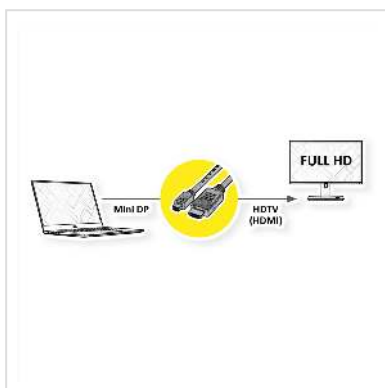

ROLINE Mini DisplayPort Kabel, Mini DP-HDTV, ST/ST, schwarz, 3 m

Artikelnummer	11.04.5792
Hersteller	ROLINE
Hersteller-Art.-Nr.	11.04.5792
EAN (Einzelstück)	7611990134038

roline
Designed for Professionals

2K

Mini DisplayPort nach HDTV Kabel zum Übertragen von Inhalten von beispielsweise Ihrer Grafikkarte (DisplayPort) auf Ihren TV (HDTV) - mit einer Qualität von bis zu 1920x1080 @60Hz, inkl. Audio-Übertragung!

- HDTV ist der Standard für die digitale Video-Übertragung im TV-/Multimedia-Bereich für z.B.: Anbindung eines TV-Gerätes mit HDMI-Schnittstelle an ein Abspielgerät mit Mini DisplayPort-Anschluss.
- Kabel mit einem Mini DisplayPort- und einem HDTV-Stecker. DisplayPort ist signalkompatibel zu HDMI.
- Hinweis: Ein DisplayPort-HDTV-Kabel ist nur in einer Richtung verwendbar: der Mini DisplayPort-Stecker ist nur auf der Datenquellenseite verwendbar (z.B. Grafikkarte, Macbook, Ultrabook, Laptop/Notebook oder PC).

ROLINE Mini Displayport Kabel mit HDTV Stecker zum Verbinden eines Laptops, PCs, Monitors oder einer Grafikkarte mit einem TV, Beamer oder Projektor - Bildschirmübertragungen in hochauflösender Qualität.