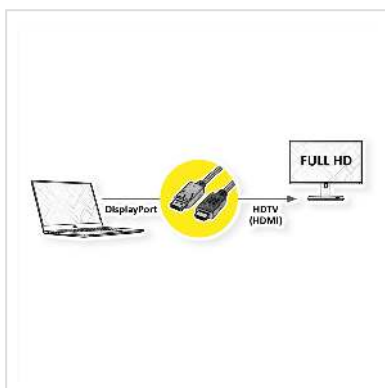

ROLINE DisplayPort Kabel DP - HDTV, ST/ST, schwarz, 1 m

Artikelnummer	11.04.5780
Hersteller	ROLINE
Hersteller-Art.-Nr.	11.04.5780
EAN (Einzelstück)	7611990133475

roline
Designed for Professionals

2K

DisplayPort nach HDTV Kabel zum Übertragen von Inhalten von beispielsweise Ihrer Grafikkarte (DisplayPort) auf Ihren TV (HDTV) - mit einer Qualität von bis zu 1920x1080 @60Hz, inkl. Audio-Übertragung!

- HDTV ist der Standard für die digitale Video-Übertragung im TV-/Multimedia-Bereich für z.B.: Anbindung eines TV-Gerätes mit HDMI-Schnittstelle an ein Abspielgerät mit DisplayPort-Anschluss.
- Kabel mit einem DisplayPort- und einem HDTV-Stecker.
- Hinweis: Ein DisplayPort-HDTV-Kabel ist nur in einer Richtung verwendbar: der DisplayPort-Stecker ist nur auf der Datenquellenseite verwendbar (z.B. Grafikkarte).

ROLINE Displayport Kabel mit HDTV Stecker zum Verbinden eines Laptops, PCs, Monitors oder einer Grafikkarte mit einem TV, Beamer oder Projektor - Bildschirmübertragungen in hochauflösender Qualität.

Die Kabel der Marke ROLINE zeichnen sich durch hochwertige Materialqualität, solide Verarbeitung und passgenau gefertigte Steckkontakte aus. Der robuste und trotzdem flexible Kabelmantel aus PVC in mattschwarz schützt effektiv vor Beschädigungen und möglichen Kabelbrüchen. Die Steckkontakte in gold sorgen für Kontaktsicherheit, flüssige Bild- sowie Audioübertragungen und höchste Stabilität bei häufigem Ein- und Ausstecken des Kabels. Das Verbindungskabel garantiert eine qualitativ hochwertige Bild- und