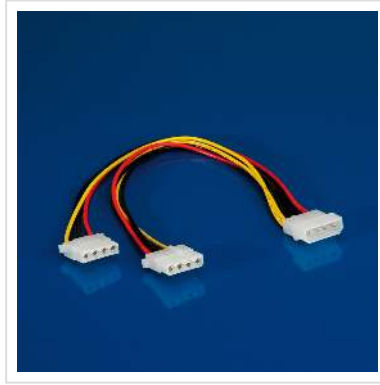

# ROLINE Y-Kabel 4 pol. HDD / 2x 4 pol. HDD, 0,3 m

<b>Artikelnummer</b>	11.03.1005
<b>Hersteller</b>	ROLINE
<b>Hersteller-Art.-Nr.</b>	11.03.1005
<b>EAN (Einzelstück)</b>	7611990116157

**roline**  
Designed for Professionals

## ROLINE Interne Stromversorgung

**Y-Stromversorgungskabel, um z.B. Festplatten bzw. andere Laufwerke mit Strom zu versorgen**

- Y-Stromversorgungskabel für ein zusätzliches Laufwerk
- 4 pol. HDD Stecker / 2x 4 pol. HDD Buchse
- Länge je 0,3m

### Technische Daten

Hersteller	ROLINE
Produktgruppe	Kabel
Produkttyp	Stromkabel, intern
Farbe	mehrfarbig
Länge	0.3 m
Anschlüsse	Molex 4-pin (BIG) Stecker / Molex 4-pin (BIG) Buchse
Seite 1 Typ des Anschlusses	Molex 4-pin (BIG)
Seite 1 Art des Anschlusses	Männlich (Stecker)
Seite 2 Typ des Anschlusses	Molex 4-pin (BIG)