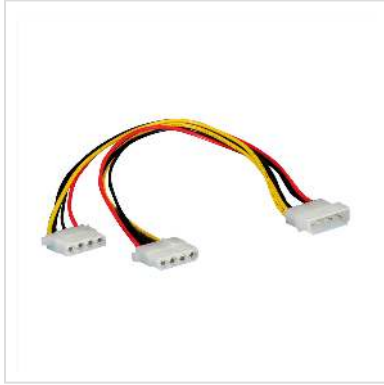

# ROLINE Y-Kabel 4 pol. HDD / 2x 4 pol. HDD, 0,3 m

<b>Artikelnummer</b>	11.03.1005
<b>Hersteller</b>	ROLINE
<b>Hersteller-Art.-Nr.</b>	11.03.1005
<b>EAN (Einzelstück)</b>	7611990116157

**roline**  
Designed for Professionals

## ROLINE Interne Stromversorgung

**Y-Stromversorgungskabel, um z.B. Festplatten bzw. andere Laufwerke mit Strom zu versorgen**

- Y-Stromversorgungskabel für ein zusätzliches Laufwerk
- 4 pol. HDD Stecker / 2x 4 pol. HDD Buchse
- Länge je 0,3m

### Technische Daten

Hersteller	ROLINE
Produktgruppe	Kabel
Produkttyp	Stromkabel, intern
Farbe	mehrfarbig
Länge	0.3 m
Anschlüsse	Molex 4-pin (BIG) Stecker / Molex 4-pin (BIG) Buchse
Seite 1 Typ des Anschlusses	Molex 4-pin (BIG)
Seite 1 Art des Anschlusses	Männlich (Stecker)
Seite 2 Typ des Anschlusses	Molex 4-pin (BIG)

Seite 2 Art des Anschlusses	Weiblich (Buchse)
Gewicht	27.1 g
Verpackungshöhe	10 mm
Verpackungsbreite	80 mm
Verpackungstiefe	150 mm
Paketgewicht	0.037 kg