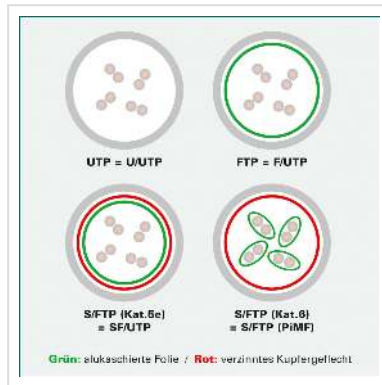

DÄTWYLER Patchkabel Kat.6 (Class E) S/FTP, CU 7702 flex LSOH, Hirose TM21, schwarz, 15 m

Artikelnummer	21.05.0155
Hersteller	Dätwyler
Hersteller-Art.-Nr.	21.05.0155
EAN (Einzelstück)	7611990756209

DÄTWYLER CU 7702 flex LSOH, Hirose TM21, Kat.6, 1,2 GHz Halogenfrei, Flammwidrig, Raucharm

- Hochwertiges flexibles Patchkabel mit Paar- und Gesamtabschirmung auf Basis des DÄTWYLER CU 7702 (Kat.7)
- Beidseitig konfektioniert mit Kat.6 Steckern (Hirose TM21 Stecker)
- Knickschutz und Schutzlasche für Verriegelungsstift
- 8 Adern TP-Kupfer-Litze, Paarschirm: kaschierte Alufolie, Gesamtabschirmung: verzinnertes Kupfergeflecht
- Kabelmantel: Flammwidriges, raucharmes, halogenfreies Polyolefin (FRNC/LSOH)
- Außen-ø 6,0 mm Richtwert
- Kat.6 / Class E nach ANSI / TIA
- Kontaktbelegung 8 Adern 1:1 gemäss EIA/TIA 568

Technische Daten

Hersteller	Dätwyler
Produktgruppe	Twisted Pair Kabel
Produkttyp	S/FTP Patchkabel

Farbe	schwarz
Länge	15 m
Schirmungstyp	PiMF
Übertragungsqualität	Cat6 / Class E
Impedanz	100 Ohm
Anzahl Adern	8
Aderquerschnitt (AWG)	AWG 26
Aderntyp	Litze
Gekreuzt	nein
Farbe (Tülle)	schwarz
Aussen-Ø Kabel	6,0 mm
Kabel LSOH	ja
Material Aussenmantel Kabel	Halogenfreier Compound
Seite 1 Typ des Anschlusses	RJ-45
Seite 1 Art des Anschlusses	Männlich (Stecker)
Seite 2 Typ des Anschlusses	RJ-45
Seite 2 Art des Anschlusses	Männlich (Stecker)
Steckertyp RJ45	HiRose TM21
Verpackungshöhe	50 mm
Verpackungsbreite	230 mm
Verpackungstiefe	280 mm
Paketgewicht	0.571 kg