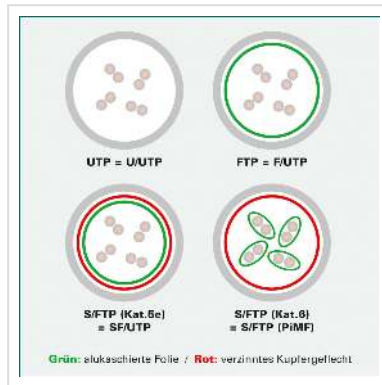

DÄTWYLER Patchkabel Kat.6 (Class E) S/FTP, CU 7702 flex LSOH, Hirose TM21, grün, 10 m

Artikelnummer	21.05.0103
Hersteller	Dätwyler
Hersteller-Art.-Nr.	21.05.0103
EAN (Einzelstück)	7611990756018

DÄTWYLER CU 7702 flex LSOH, Hirose TM21, Kat.6, 1,2 GHz Halogenfrei, Flammwidrig, Raucharm

- Hochwertiges flexibles Patchkabel mit Paar- und Gesamtabschirmung auf Basis des DÄTWYLER CU 7702 (Kat.7)
- Beidseitig konfektioniert mit Kat.6 Steckern (Hirose TM21 Stecker)
- Knickschutz und Schutzlasche für Verriegelungsstift
- 8 Adern TP-Kupfer-Litze, Paarschirm: kaschierte Alufolie, Gesamtabschirmung: verzinnertes Kupfergeflecht
- Kabelmantel: Flammwidriges, raucharmes, halogenfreies Polyolefin (FRNC/LSOH)
- Außen-ø 6,0 mm Richtwert
- Kat.6 / Class E nach ANSI / TIA
- Kontaktbelegung 8 Adern 1:1 gemäss EIA/TIA 568

Technische Daten

Hersteller	Dätwyler
Produktgruppe	Twisted Pair Kabel
Produkttyp	S/FTP Patchkabel

Farbe	grün
Länge	10 m
Schirmungstyp	PiMF
Übertragungsqualität	Cat6 / Class E
Impedanz	100 Ohm
Anzahl Adern	8
Aderquerschnitt (AWG)	AWG 26
Aderntyp	Litze
Gekreuzt	nein
Farbe (Tülle)	grün
Aussen-Ø Kabel	6,0 mm
Kabel LSOH	ja
Material Aussenmantel Kabel	Halogenfreier Compound
Seite 1 Typ des Anschlusses	RJ-45
Seite 1 Art des Anschlusses	Männlich (Stecker)
Seite 2 Typ des Anschlusses	RJ-45
Seite 2 Art des Anschlusses	Männlich (Stecker)
Steckertyp RJ45	HiRose TM21
Verpackungshöhe	20 mm
Verpackungsbreite	250 mm
Verpackungstiefe	150 mm
Paketgewicht	0.388 kg