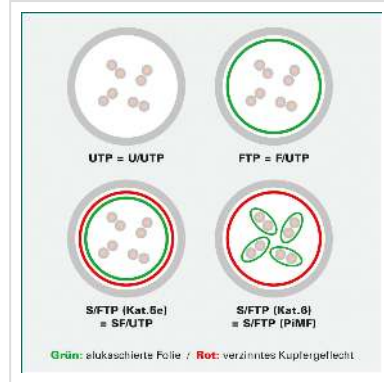

DÄTWYLER Patchkabel Kat.6 (Class E) S/FTP, CU 7702 flex LSOH, Hirose TM21, orange, 7 m

Artikelnummer 21.05.0077 
Hersteller Dätwyler
Hersteller-Art.-Nr. 21.05.0077

Cat.6
Class E

S/FTP

LSOH

DÄTWYLER CU 7702 flex LSOH, Hirose TM21, Kat.6, 1,2 GHz Halogenfrei, Flammwidrig, Raucharm

- Hochwertiges flexibles Patchkabel mit Paar- und Gesamtabschirmung auf Basis des DÄTWYLER CU 7702 (Kat.7)
- Beidseitig konfektioniert mit Kat.6 Steckern (Hirose TM21 Stecker)
- Knickschutz und Schutzlasche für Verriegelungsstift
- 8 Adern TP-Kupfer-Litze, Paarschirm: kaschierte Alufolie, Gesamtabschirmung: verzinnertes Kupfergeflecht
- Kabelmantel: Flammwidriges, raucharmes, halogenfreies Polyolefin (FRNC/LSOH)
- Außen-ø 6,0 mm Richtwert
- Kat.6 / Class E nach ANSI / TIA
- Kontaktbelegung 8 Adern 1:1 gemäss EIA/TIA 568

Technische Daten

Hersteller	Dätwyler
Produktgruppe	Twisted Pair Kabel
Produkttyp	S/FTP Patchkabel
Farbe	orange

Länge	7 m
Schirmungstyp	PiMF
Übertragungsqualität	Cat6 / Class E
Impedanz	100 Ohm
Anzahl Adern	8
Aderquerschnitt (AWG)	AWG 26
Aderntyp	Litze
Gekreuzt	nein
Farbe (Tülle)	orange
Aussen-Ø Kabel	6,0 mm
Kabel LSOH	ja
Material Aussenmantel Kabel	Halogenfreier Compound
Seite 1 Typ des Anschlusses	RJ-45
Seite 1 Art des Anschlusses	Männlich (Stecker)
Seite 2 Typ des Anschlusses	RJ-45
Seite 2 Art des Anschlusses	Männlich (Stecker)
Steckertyp RJ45	HiRose TM21
Verpackungshöhe	50 mm
Verpackungsbreite	270 mm
Verpackungstiefe	290 mm
Paketgewicht	0.28 kg