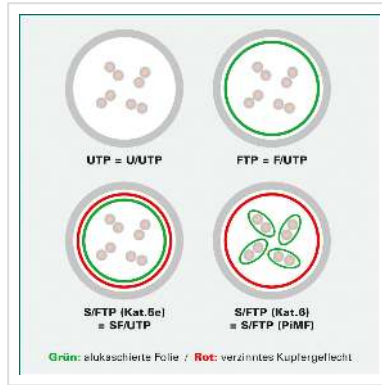

# DÄTWYLER Patchkabel Kat.6 (Class E) S/FTP, CU 7702 flex LSOH, Hirose TM21, gelb, 7 m

Artikelnummer	21.05.0072
Hersteller	Dätwyler
Hersteller-Art.-Nr.	21.05.0072
EAN (Einzelstück)	7611990755912

## DÄTWYLER CU 7702 flex LSOH, Hirose TM21, Kat.6, 1,2 GHz Halogenfrei, Flammwidrig, Raucharm

- Hochwertiges flexibles Patchkabel mit Paar- und Gesamtabschirmung auf Basis des DÄTWYLER CU 7702 (Kat.7)
- Beidseitig konfektioniert mit Kat.6 Steckern (Hirose TM21 Stecker)
- Knickschutz und Schutzlasche für Verriegelungsstift
- 8 Adern TP-Kupfer-Litze, Paarschirm: kaschierte Alufolie, Gesamtabschirmung: verzinnertes Kupfergeflecht
- Kabelmantel: Flammwidriges, raucharmes, halogenfreies Polyolefin (FRNC/LSOH)
- Außen- $\varnothing$  6,0 mm Richtwert
- Kat.6 / Class E nach ANSI / TIA
- Kontaktbelegung 8 Adern 1:1 gemäss EIA/TIA 568

### Technische Daten

Hersteller	Dätwyler
Produktgruppe	Twisted Pair Kabel
Produkttyp	S/FTP Patchkabel

Farbe	gelb
Länge	7 m
Schirmungstyp	PiMF
Übertragungsqualität	Cat6 / Class E
Impedanz	100 Ohm
Anzahl Adern	8
Aderquerschnitt (AWG)	AWG 26
Aderntyp	Litze
Gekreuzt	nein
Farbe (Tülle)	gelb
Aussen-Ø Kabel	6,0 mm
Kabel LSOH	ja
Material Aussenmantel Kabel	Halogenfreier Compound
Seite 1 Typ des Anschlusses	RJ-45
Seite 1 Art des Anschlusses	Männlich (Stecker)
Seite 2 Typ des Anschlusses	RJ-45
Seite 2 Art des Anschlusses	Männlich (Stecker)
Steckertyp RJ45	HiRose TM21
Verpackungshöhe	20 mm
Verpackungsbreite	220 mm
Verpackungstiefe	310 mm
Paketgewicht	0.278 kg