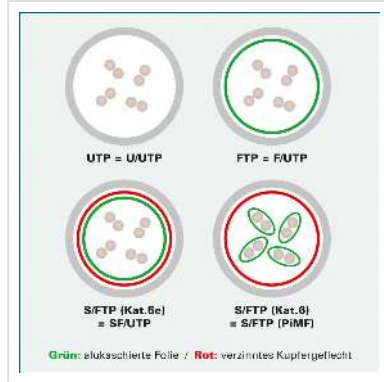

DÄTWYLER Patchkabel Kat.6 (Class E) S/FTP, CU 7702 flex LSOH, Hirose TM21, orange, 5 m

Artikelnummer 21.05.0057 
Hersteller Dätwyler
Hersteller-Art.-Nr. 21.05.0057

Cat.6
Class E

S/FTP

LSOH

DÄTWYLER CU 7702 flex LSOH, Hirose TM21, Kat.6, 1,2 GHz Halogenfrei, Flammwidrig, Raucharm

- Hochwertiges flexibles Patchkabel mit Paar- und Gesamtabschirmung auf Basis des DÄTWYLER CU 7702 (Kat.7)
- Beidseitig konfektioniert mit Kat.6 Steckern (Hirose TM21 Stecker)
- Knickschutz und Schutzlasche für Verriegelungsstift
- 8 Adern TP-Kupfer-Litze, Paarschirm: kaschierte Alufolie, Gesamtabschirmung: verzinnertes Kupfergeflecht
- Kabelmantel: Flammwidriges, raucharmes, halogenfreies Polyolefin (FRNC/LSOH)
- Außen-ø 6,0 mm Richtwert
- Kat.6 / Class E nach ANSI / TIA
- Kontaktbelegung 8 Adern 1:1 gemäss EIA/TIA 568

Technische Daten

Hersteller	Dätwyler
Produktgruppe	Twisted Pair Kabel
Produkttyp	S/FTP Patchkabel
Farbe	orange

Länge	5 m
Schirmungstyp	PiMF
Übertragungsqualität	Cat6 / Class E
Impedanz	100 Ohm
Anzahl Adern	8
Aderquerschnitt (AWG)	AWG 26
Aderntyp	Litze
Gekreuzt	nein
Farbe (Tülle)	orange
Aussen-Ø Kabel	6,0 mm
Kabel LSOH	ja
Material Aussenmantel Kabel	Halogenfreier Compound
Seite 1 Typ des Anschlusses	RJ-45
Seite 1 Art des Anschlusses	Männlich (Stecker)
Seite 2 Typ des Anschlusses	RJ-45
Seite 2 Art des Anschlusses	Männlich (Stecker)
Steckertyp RJ45	HiRose TM21
Verpackungshöhe	50 mm
Verpackungsbreite	240 mm
Verpackungstiefe	300 mm
Paketgewicht	0.204 kg