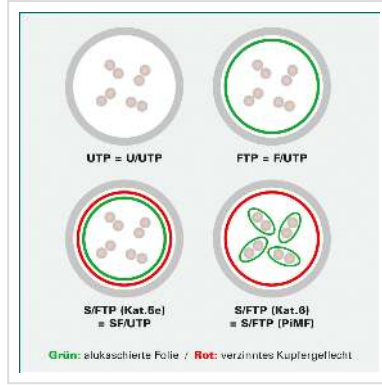

DÄTWYLER Patchkabel Kat.6 (Class E) S/FTP, CU 7702 flex LSOH, Hirose TM21, violett, 5 m

Artikelnummer 21.05.0056 
Hersteller Dätwyler
Hersteller-Art.-Nr. 21.05.0056

Cat.6
Class E

S/FTP

LSOH

DÄTWYLER CU 7702 flex LSOH, Hirose TM21, Kat.6, 1,2 GHz Halogenfrei, Flammwidrig, Raucharm

- Hochwertiges flexibles Patchkabel mit Paar- und Gesamtabschirmung auf Basis des DÄTWYLER CU 7702 (Kat.7)
- Beidseitig konfektioniert mit Kat.6 Steckern (Hirose TM21 Stecker)
- Knickschutz und Schutzlasche für Verriegelungsstift
- 8 Adern TP-Kupfer-Litze, Paarschirm: kaschierte Alufolie, Gesamtabschirmung: verzinnertes Kupfergeflecht
- Kabelmantel: Flammwidriges, raucharmes, halogenfreies Polyolefin (FRNC/LSOH)
- Außen-ø 6,0 mm Richtwert
- Kat.6 / Class E nach ANSI / TIA
- Kontaktbelegung 8 Adern 1:1 gemäss EIA/TIA 568

Technische Daten

Hersteller	Dätwyler
Produktgruppe	Twisted Pair Kabel
Produkttyp	S/FTP Patchkabel
Farbe	violett

Länge	5 m
Schirmungstyp	PiMF
Übertragungsqualität	Cat6 / Class E
Impedanz	100 Ohm
Anzahl Adern	8
Aderquerschnitt (AWG)	AWG 26
Aderntyp	Litze
Gekreuzt	nein
Farbe (Tülle)	violett
Aussen-Ø Kabel	6,0 mm
Kabel LSOH	ja
Material Aussenmantel Kabel	Halogenfreier Compound
Seite 1 Typ des Anschlusses	RJ-45
Seite 1 Art des Anschlusses	Männlich (Stecker)
Seite 2 Typ des Anschlusses	RJ-45
Seite 2 Art des Anschlusses	Männlich (Stecker)
Steckertyp RJ45	HiRose TM21
Verpackungshöhe	50 mm
Verpackungsbreite	220 mm
Verpackungstiefe	240 mm
Paketgewicht	0.201 kg