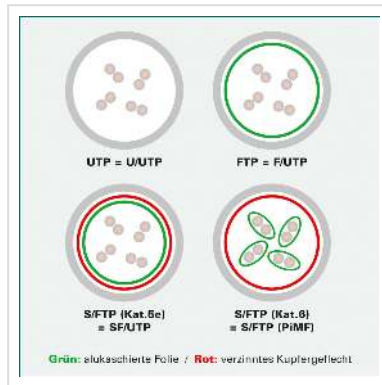

DÄTWYLER Patchkabel Kat.6 (Class E) S/FTP, CU 7702 flex LSOH, Hirose TM21, rot, 3 m

Artikelnummer	21.05.0031
Hersteller	Dätwyler
Hersteller-Art.-Nr.	21.05.0031
EAN (Einzelstück)	7611990755806

DÄTWYLER CU 7702 flex LSOH, Hirose TM21, Kat.6, 1,2 GHz Halogenfrei, Flammwidrig, Raucharm

- Hochwertiges flexibles Patchkabel mit Paar- und Gesamtabschirmung auf Basis des DÄTWYLER CU 7702 (Kat.7)
- Beidseitig konfektioniert mit Kat.6 Steckern (Hirose TM21 Stecker)
- Knickschutz und Schutzlasche für Verriegelungsstift
- 8 Adern TP-Kupfer-Litze, Paarschirm: kaschierte Alufolie, Gesamtabschirmung: verzinnertes Kupfergeflecht
- Kabelmantel: Flammwidriges, raucharmes, halogenfreies Polyolefin (FRNC/LSOH)
- Außen-ø 6,0 mm Richtwert
- Kat.6 / Class E nach ANSI / TIA
- Kontaktbelegung 8 Adern 1:1 gemäss EIA/TIA 568

Technische Daten

Hersteller	Dätwyler
Produktgruppe	Twisted Pair Kabel
Produkttyp	S/FTP Patchkabel

Farbe	rot
Länge	3 m
Schirmungstyp	PiMF
Übertragungsqualität	Cat6 / Class E
Impedanz	100 Ohm
Anzahl Adern	8
Aderquerschnitt (AWG)	AWG 26
Aderntyp	Litze
Gekreuzt	nein
Farbe (Tülle)	rot
Aussen-Ø Kabel	6,0 mm
Kabel LSOH	ja
Material Aussenmantel Kabel	Halogenfreier Compound
Seite 1 Typ des Anschlusses	RJ-45
Seite 1 Art des Anschlusses	Männlich (Stecker)
Seite 2 Typ des Anschlusses	RJ-45
Seite 2 Art des Anschlusses	Männlich (Stecker)
Steckertyp RJ45	HiRose TM21
Verpackungshöhe	40 mm
Verpackungsbreite	230 mm
Verpackungstiefe	240 mm
Paketgewicht	0.126 kg