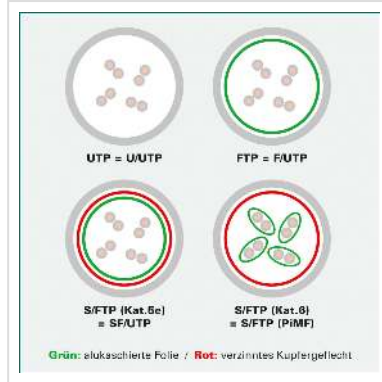

DÄTWYLER Patchkabel Kat.6 (Class E) S/FTP, CU 7702 flex LSOH, Hirose TM21, orange, 1 m

Artikelnummer 21.05.0017 
Hersteller Dätwyler
Hersteller-Art.-Nr. 21.05.0017

DÄTWYLER CU 7702 flex LSOH, Hirose TM21, Kat.6, 1,2 GHz Halogenfrei, Flammwidrig, Raucharm

- Hochwertiges flexibles Patchkabel mit Paar- und Gesamtabschirmung auf Basis des DÄTWYLER CU 7702 (Kat.7)
- Beidseitig konfektioniert mit Kat.6 Steckern (Hirose TM21 Stecker)
- Knickschutz und Schutzlasche für Verriegelungsstift
- 8 Adern TP-Kupfer-Litze, Paarschirm: kaschierte Alufolie, Gesamtabschirmung: verzinnertes Kupfergeflecht
- Kabelmantel: Flammwidriges, raucharmes, halogenfreies Polyolefin (FRNC/LSOH)
- Außen-ø 6,0 mm Richtwert
- Kat.6 / Class E nach ANSI / TIA
- Kontaktbelegung 8 Adern 1:1 gemäss EIA/TIA 568

Technische Daten

Hersteller	Dätwyler
Produktgruppe	Twisted Pair Kabel
Produkttyp	S/FTP Patchkabel
Farbe	orange

Länge	1 m
Schirmungstyp	PiMF
Übertragungsqualität	Cat6 / Class E
Impedanz	100 Ohm
Anzahl Adern	8
Aderquerschnitt (AWG)	AWG 26
Aderntyp	Litze
Gekreuzt	nein
Farbe (Tülle)	orange
Aussen-Ø Kabel	6,0 mm
Kabel LSOH	ja
Material Aussenmantel Kabel	Halogenfreier Compound
Seite 1 Typ des Anschlusses	RJ-45
Seite 1 Art des Anschlusses	Männlich (Stecker)
Seite 2 Typ des Anschlusses	RJ-45
Seite 2 Art des Anschlusses	Männlich (Stecker)
Steckertyp RJ45	HiRose TM21
Verpackungshöhe	40 mm
Verpackungsbreite	210 mm
Verpackungstiefe	240 mm
Paketgewicht	0.052 kg