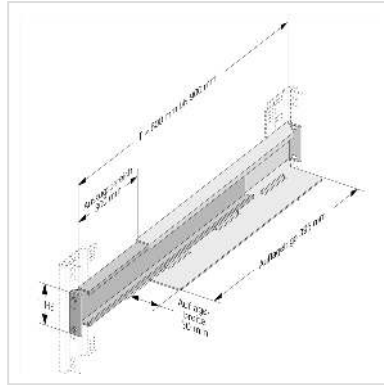

Gleitschienen 1 Paar, tiefenvariabel 475-800mm

Artikelnummer 26.51.8957

Hersteller apraNET

Hersteller-Art.-Nr. 31-5258-00

Gleitschienen zur Auflage von schweren 19"-Einschüben zur Schraubmontage an den 19"-Rasterholmen, geeignet für Schranktiefen von 600 mm bis 900 mm

- Gleitschienen, Schraubmontage an den 19"-Rasterholmen
- Geeignet für Schranktiefen von 600 bis 900 mm
- Dienen zur Auflage von schweren 19"-Einschüben
- Zur Montage sind zwei 19"-Ebenen erforderlich
- Gewichtsbeschränkung: 50 kg

Technische Daten

Hersteller	apraNET
Produktgruppe	19"/-10"-Fachböden
Produkttyp	Gleitschiene
Farbe	verzinkt
Lieferumfang	2 St. Rack-Gleitschienen, Montagekit
Verpackungshöhe	60 mm
Verpackungsbreite	480 mm
Verpackungstiefe	100 mm
Paketgewicht	2.393 kg