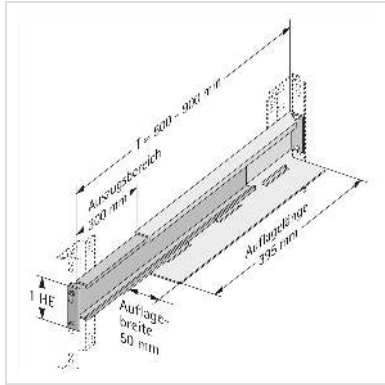

Gleitschienen 1 Paar, tiefenvariabel 475-800mm

Artikelnummer 26.51.8957

Hersteller apraNET

Hersteller-Art.-Nr. 31-5258-00

Gleitschienen zur Auflage von schweren 19"-Einschüben zur Schraubmontage an den 19"-Rasterholmen, geeignet für Schranktiefen von 600 mm bis 900 mm

- Gleitschienen, Schraubmontage an den 19"-Rasterholmen
- Geeignet für Schranktiefen von 600 bis 900 mm
- Dienen zur Auflage von schweren 19"-Einschüben
- Zur Montage sind zwei 19"-Ebenen erforderlich
- Gewichtsbeschränkung: 50 kg

Technische Daten

Hersteller	apraNET
Produktgruppe	19"/-10"-Fachböden
Produkttyp	Gleitschiene
Farbe	verzinkt
Lieferumfang	2 St. Rack-Gleitschienen, Montagekit
Verpackungshöhe	60 mm
Verpackungsbreite	480 mm
Verpackungstiefe	100 mm
Paketgewicht	2.393 kg