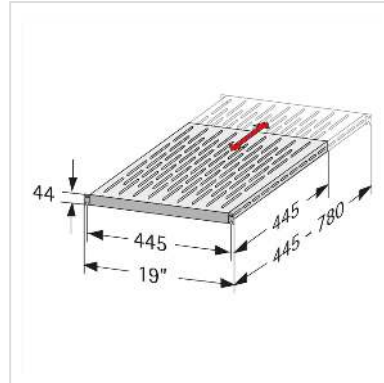

VARIplain 19"-Fachboden 1HE tiefenvariabel, schwarz

Artikelnummer 26.51.2565

Hersteller apraNET

Hersteller-Art.-Nr. 31-6036-69

VARIplain 19"-Schwerlastfachboden für jeden 19"-Schrank mit 600 bis 1000 mm Tiefe.

- Traglast bis 150 kg
- Montage benötigt zwei 19"-Ebenen
- In der Tiefe teleskopierbar von 455 - 780 mm - passt in Schränke verschiedener Hersteller
- Gewicht: 7,5 kg

Technische Daten

Hersteller	apraNET
Produktgruppe	19"/-10"-Fachböden
Produkttyp	19"-Fachboden
Farbe	schwarz
Lieferumfang	Montagezubehör
ausziehbar	nein
An Abstand der 19"-Ebenen anpassbar	ja
Zur Montage benötigte 19"-Ebenen	2
Holmontage	nein
Stellfläche (BxT)	440 x (445 - 780) mm

Benötigte Einbauhöhe	1 HE
Maximale Tragkraft	150 kg
RAL-Farbe	RAL 9005 Tiefschwarz
Gewicht	7.5 kg
Verpackungshöhe	470 mm
Verpackungsbreite	540 mm
Verpackungstiefe	60 mm
Paketgewicht	8.158 kg