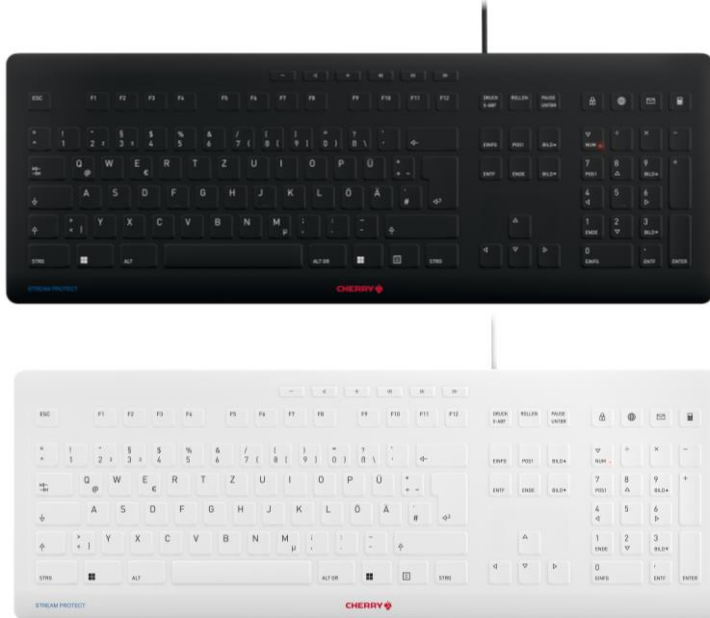

CHERRY STREAM PROTECT KEYBOARD

Das CHERRY STREAM KEYBOARD wird mit der CHERRY STREAM PROTECT MEMBRANE zum CHERRY STREAM PROTECT KEYBOARD. Das Tastenfeld wird vollständig geschützt, kann durch Wischen einfach gereinigt und sogar desinfiziert werden, ohne auf den gewohnten Schreibkomfort zu verzichten.

Ausführungsvarianten können von Produktabbildung abweichen

Die beste STREAM aller Zeiten – mit hochwertiger Schutzmembran

CHERRY und ACTIVE KEY - zwei Erfolgsgeschichten bringen bewährte Qualität und hygienische Sicherheit in perfekten Einklang.