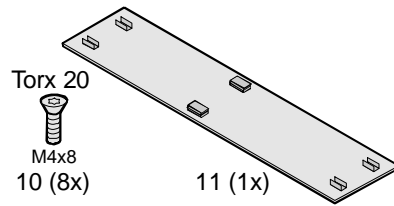

Demontage
Disassembly
Démontage

068 01 513

Montageanweisung
ratiopacPRO
Tower Gehäuse

Assembly instructions
ratiopacPRO
Tower housing

Instructions de montage
ratiopacPRO
Coffret vertical

068-01-508

*) Pos. 3 - 5
nicht im Lieferumfang enthalten!
please order separately!
à commander séparément!

Pos.	3 HE	4 HE
7	12 x	16 x
12	2 x	-
13	-	2 x
15	4 x	8 x

068-01-509

Pos. 10
in Bedarfsfall
if required
si nécessaire

*

068-01-512