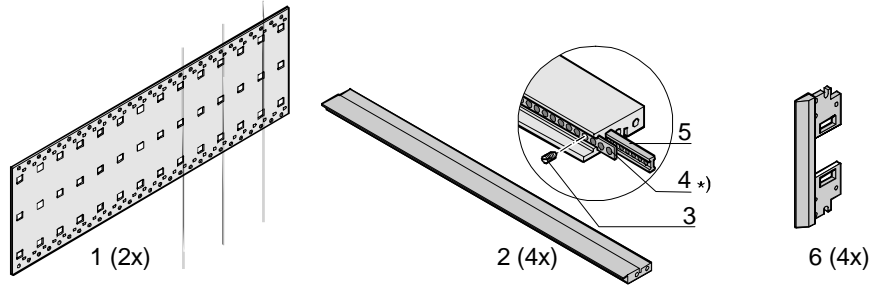

Demontage
Disassembly
Démontage

068 01 513

Montageanweisung
ratiopacPRO
Tower Gehäuse

Assembly instructions
ratiopacPRO
Tower housing

Instructions de montage
ratiopacPRO
Coffret vertical

068-01-508

*) Pos. 3 - 5
nicht im Lieferumfang enthalten!
please order separately!
à commander séparément!

Pos.	3 HE	4 HE
7	12 x	16 x
12	2 x	-
13	-	2 x
15	4 x	8 x

068-01-509

Pos. 10
in Bedarfsfall
if required
si nécessaire

*

068-01-512