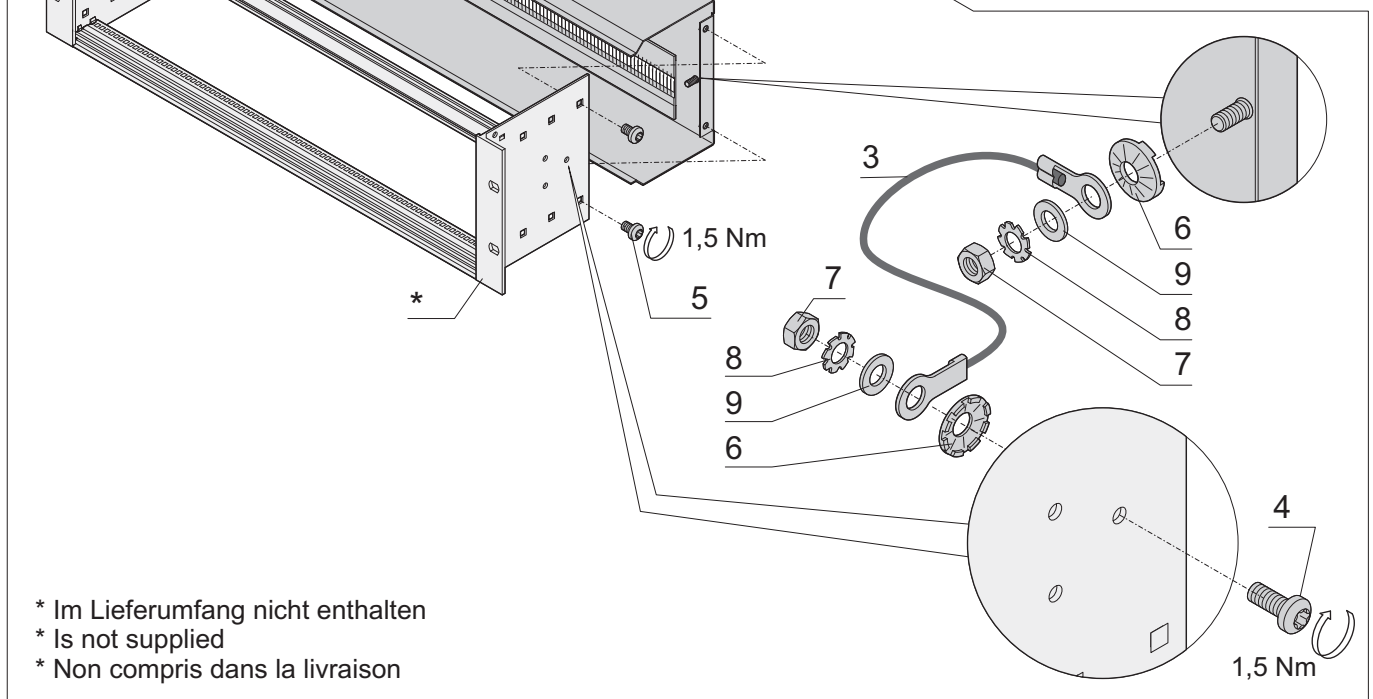

Benutzeranleitung Abdeckhaube für Modulträger

User Manual Hood for module support

Instructions utilisateur Capot de protection de carte

SCHROFF GmbH www.schroff.biz
 Postfach 3 • D-75332 Straubenhardt • Telefon: +49(0)70 82 7 94-0 • Telefax: +49(0)70 82 7 94 200