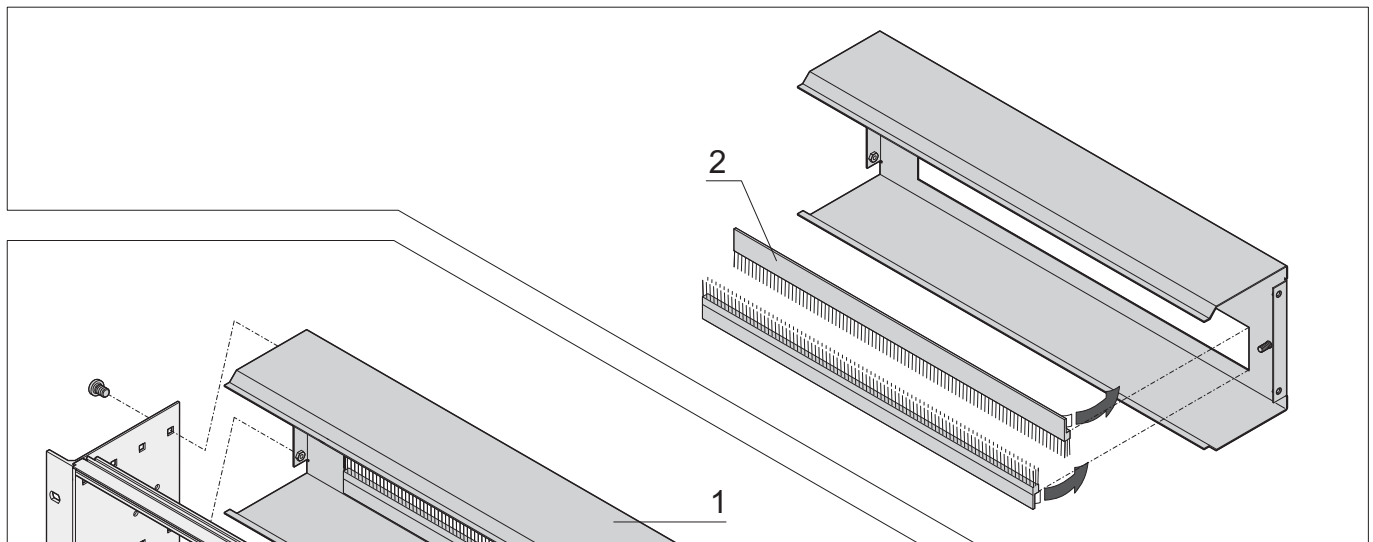

Benutzeranleitung Abdeckhaube für Modulträger

User Manual Hood for module support

Instructions utilisateur Capot de protection de carte

SCHROFF GmbH www.schroff.biz
 Postfach 3 • D-75332 Straubenhardt • Telefon: +49(0)70 82 7 94-0 • Telefax: +49(0)70 82 7 94 200