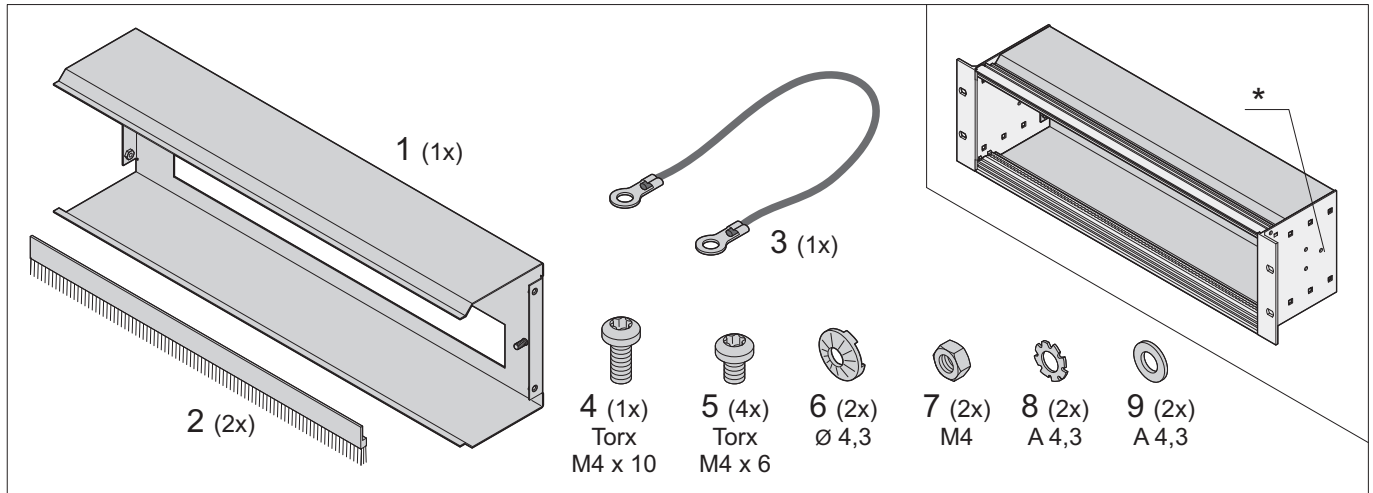

Benutzeranleitung Abdeckhaube für Modulträger

User Manual Hood for module support

Instructions utilisateur Capot de protection de carte

SCHROFF GmbH www.schroff.biz
 Postfach 3 • D-75332 Straubenhardt • Telefon: +49(0)70 82 7 94-0 • Telefax: +49(0)70 82 7 94 200