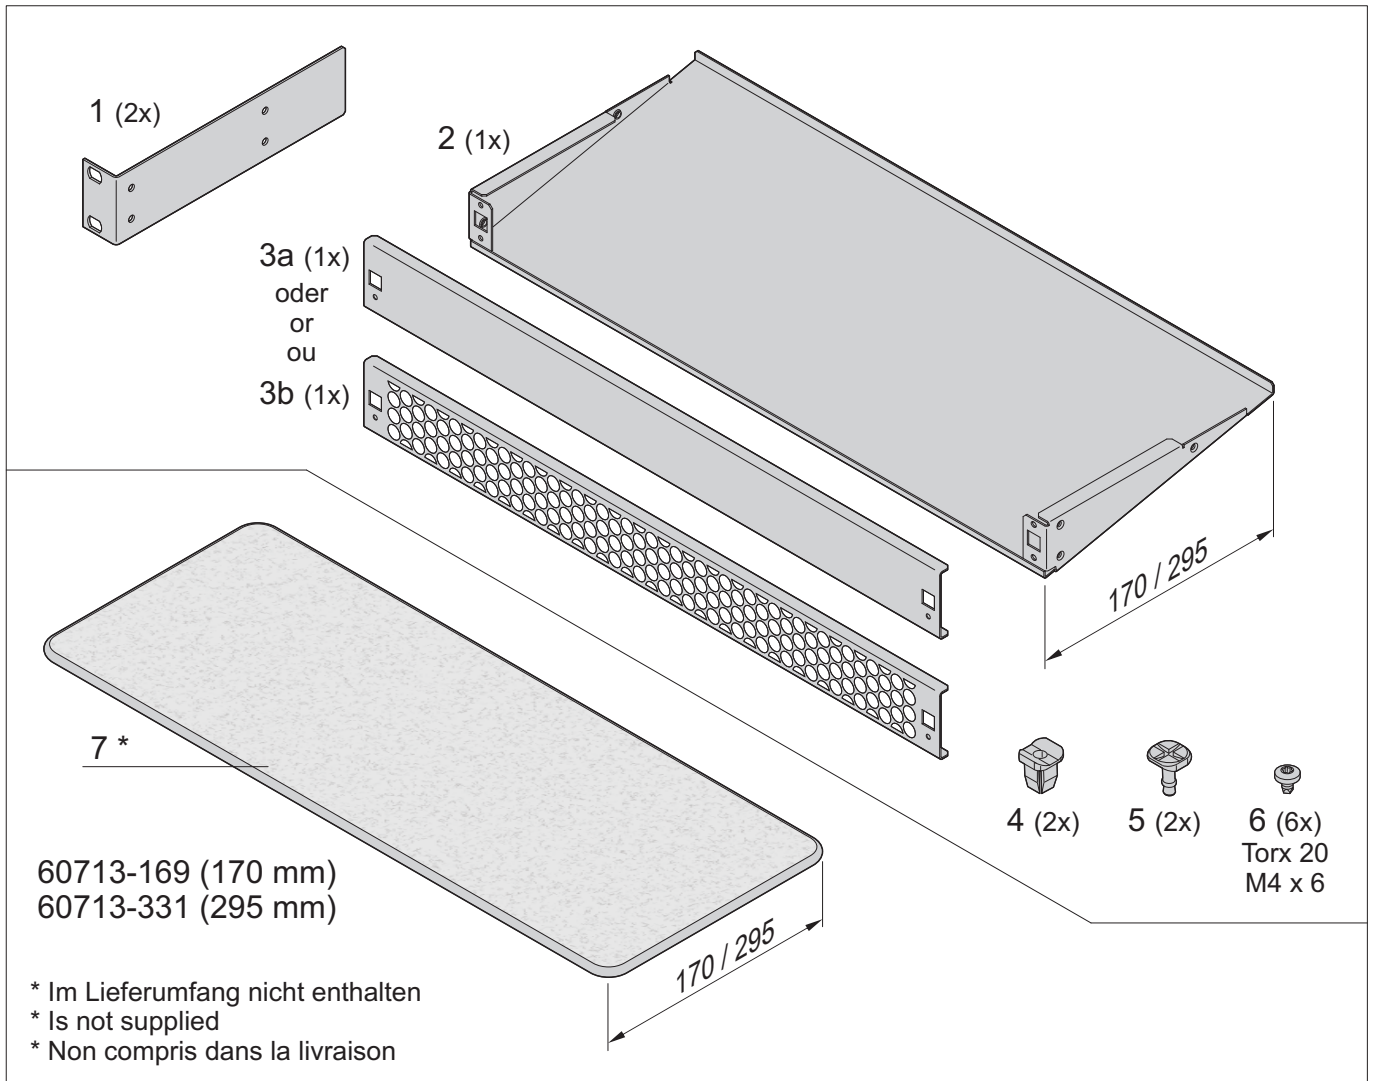

**Benutzeranleitung
Luftführung**

**User Manual
Air guide**

**Instruction utilisateur
Guide d'air**

SCHROFF GmbH www.schroff.biz
 Langenalber Straße 96 - 100 • D-75334 Straubenhardt • Telefon: +49(0)70 82 7 94-0 • Telefax: +49(0)70 82 7 94 200
 D/UK/F 06/09