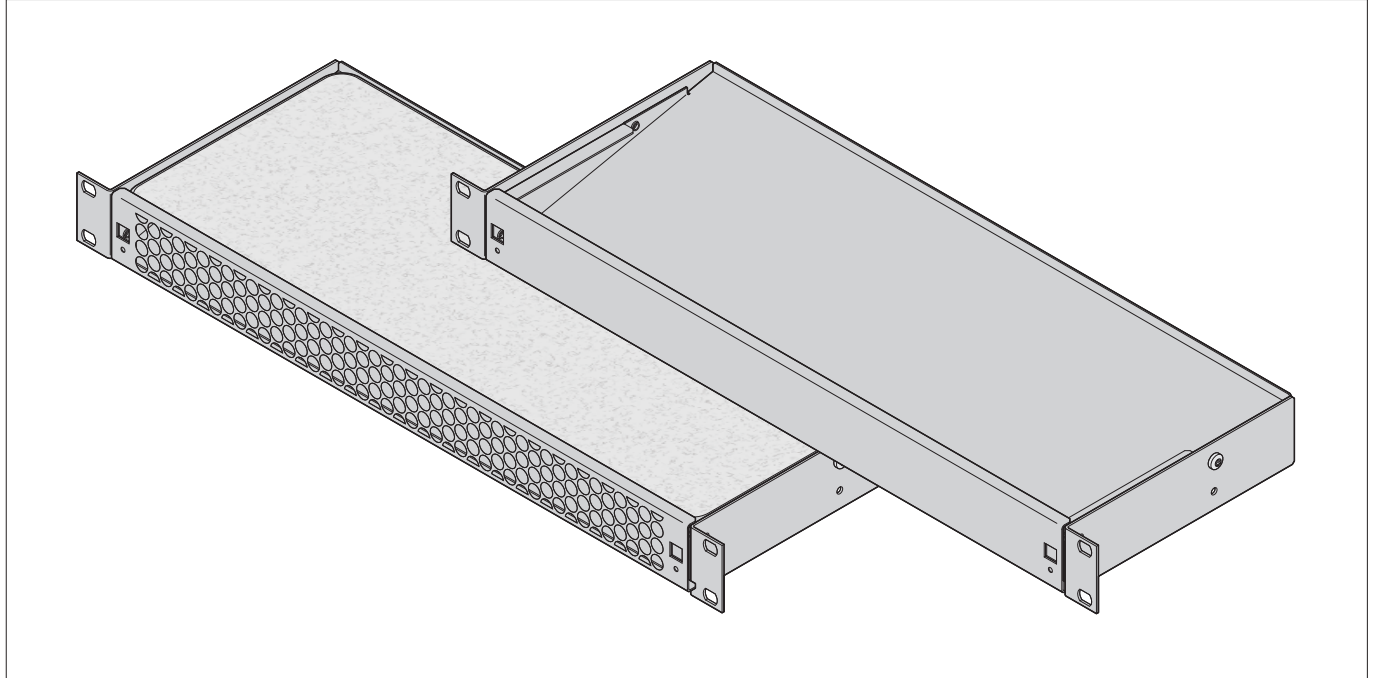

**Benutzeranleitung
Luftführung**

**User Manual
Air guide**

**Instruction utilisateur
Guide d'air**

SCHROFF GmbH www.schroff.biz
 Langenalber Straße 96 - 100 • D-75334 Straubenhardt • Telefon: +49(0)70 82 7 94-0 • Telefax: +49(0)70 82 7 94 200
 D/UK/F 06/09