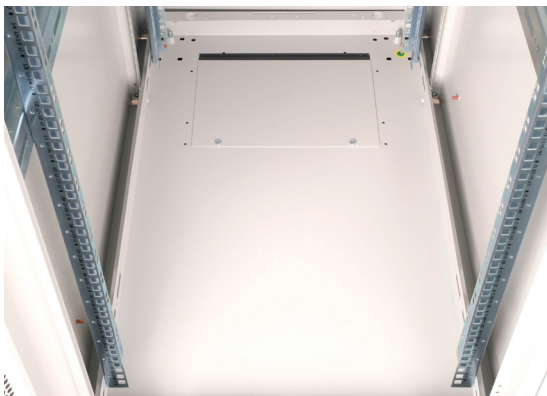

19-Zoll Serverschrank Basic „perforierte Tür“

roline[®]
Designed for Professionals

Datenblatt

Die Netzwerkschränke der ROLINE Basic Serie wurden entwickelt, um einen einfachen und besonders kosteneffizienten Netzwerkausbau zu ermöglichen. Durch strategisch platzierte Kabeleinlässe ist eine mühelose Installation je nach Anwendungsfall gewährleistet. Jeder Schrank besteht aus einer robusten Stahlkonstruktion mit einer Materialstärke von bis zu 1,5 mm Stahlblech.

19-Zoll Serverschrank Basic „perforierte Tür“

roline[®]
Designed for Professionals

Datenblatt

Die ROLINE Basic Serie bietet eine vielseitige Auswahl an Netzwerk- und Serverschränken in verschiedenen Höheneinheiten von 26 HE bis 42 HE sowie in den Farben grau (RAL 7035) und schwarz (RAL 9005).

19-Zoll Serverschrank Basic „perforierte Tür“

roline[®]
Designed for Professionals

Datenblatt

Fronttür aus 70% perforiertem Stahl

1-Punkt-Verriegelung an allen Türen

Abnehmbare Seitenwände

Verschluss-System mit Schwenkhebelgriff

Bodenblech mit Kabelzuführung

Dach mit Ausstanzungen für Belüftung