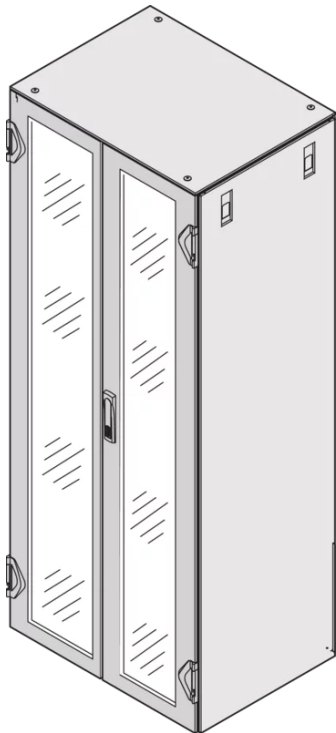

21630-696 VARISTAR CP-GLASDOPPELTÜR, IP20, 3-PUNKT-VERRIEGELUNG,
RAL 7021, 2200H 600B

KEY FEATURES

Schwenkhebelgriff mit Schlüsseleinsatz (2 Schlüssel)

Frame, St, 1,5 mm

Öffnungswinkel 180°

Security glass, 6 mm

Mit DIN-Profilhalbzylinder aufrüstbar

Schutzart IP 20

Standard fitting, lock on right-hand door

PRODUKTMERKMALE

Produkttyp: Schranktür

Produktfamilie: Varistar CP

Typ: Glastür

Verschlussstyp: 3-Punkt-Verriegelung

Farbe: Schwarzgrau

Farbecode: RAL 7021

Höhe: 47 HE

Höhe: 2200 mm

Breite (mm): 600 mm

Schutzart: IP20

ZUSÄTZLICHE PRODUKTDDETAILS

Perforierte Varistar CP-Glasdoppeltür mit 3-Punkt-Verriegelung für Anwendungen der IP-20-Schutzklasse.

24 HE - 33 HE IP20 Türen haben 2 Scharniere, 38 HE - 52 HE IP20 Türen haben 3 Scharniere, um robuste IP20 Schließstrukturen für größere Schränke zu gewährleisten

Bitte bestellen Sie den Hebelgriff 24630003 und das DIN-Schloss separat, wenn Sie den Hebelgriff des 1333-DIN-Schlusses ersetzen möchten.