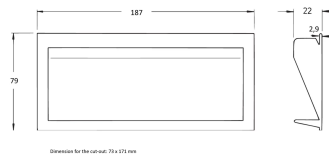

60225-012 SCHALENGRIFF, GRÖSSE 2

PRODUKTBESCHREIBUNG

Statische Tragfähigkeit 30-kg/Paar

Für Seitenwanddicke min. 1,0 mm,
Größe 2, [BxHxT] 187 x 79 x 22 mm;
Montageöffnung: [BxH] 171 x 73 mm

PRODUKTMERKMALE

Produkttyp: Griff

Typ: Statisch

Passend zu: Gehäuse

Griff-Typ: Schalenriff

Breite (mm): 187 mm

Material: Polycarbonat

Farbe: Schwarz

Traglast: 30-kg

Entflammbarkeitsrate UL® 94V-0

Anzahl pro Packung: 1

Tiefe: 22 mm

Höhe: 79 mm

ZUSÄTZLICHE PRODUKTDDETAILS

Der Schalengriff kann in einen Ausbruch, in der Seitenwand eines Gehäuses eingeklipst werden. 2 Größen verfügbar.