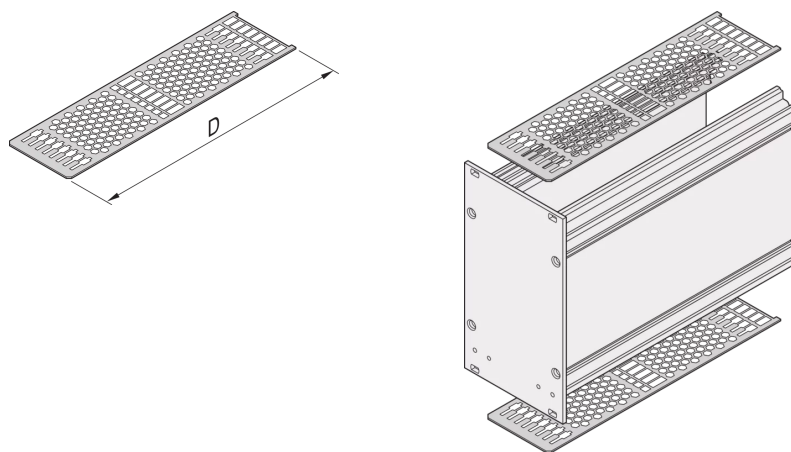

34813-942 ABDECKPLATTE FÜR KASSETTEN MIT PERFORATION FÜR FÜHRUNGSSCHIENEN, 42 TE, 227 MM

PRODUKTBESCHREIBUNG

Luftdurchsatz im Perforationsfeld ca. 60 %

Deckblech wird oben und unten zwischen den Seitenwänden eingeschoben

PRODUKTMERKMALE

Produkttyp: Frontplatten

Typ: Abdeckblech

Passend zu: Kasette

Breite: 42 TE

Tiefe: 227 mm

Anzahl pro Packung: 10

ZUSÄTZLICHE PRODUKTDDETAILS

Deckblech für Kassetten mit Perforation zur Befestigung von Führungsschienen. Die Perforation garantiert einen Luftstrom von ca. 60%. Das Blech wird in eine Nut in der Seitenwand geschoben.

Führungsschienen zum Einbau der Kasette bitte separat bestellen.