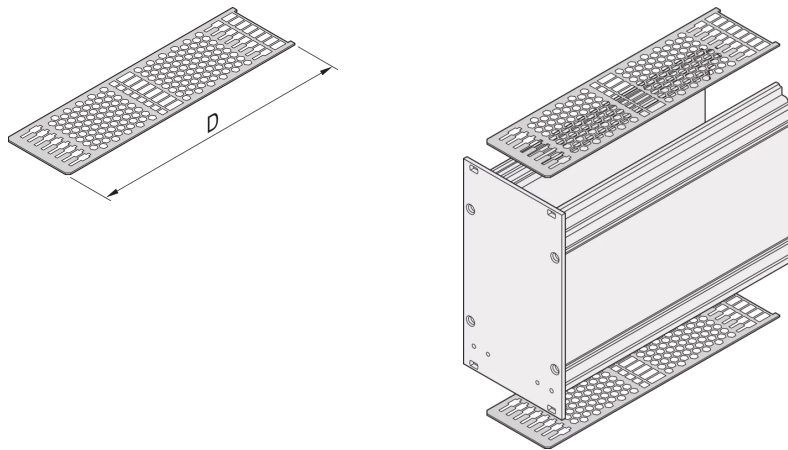

34813-928 ABDECKPLATTE FÜR KASSETTEN MIT PERFORATION FÜR FÜHRUNGSSCHIENEN, 28 TE, 227 MM

PRODUKTBESCHREIBUNG

Luftdurchsatz im Perforationsfeld ca. 60 %

Deckblech wird oben und unten zwischen den Seitenwänden eingeschoben

PRODUKTMERKMALE

Produkttyp: Frontplatten

Typ: Abdeckblech

Passend zu: Kassette

Breite: 28-TE

Tiefe: 227 mm

Anzahl pro Packung: 10

ZUSÄTZLICHE PRODUKTDDETAILS

Deckblech für Kassetten mit Perforation zur Befestigung von Führungsschienen. Die Perforation garantiert einen Luftstrom von ca. 60%. Das Blech wird in eine Nut in der Seitenwand geschoben.

Führungsschienen zum Einbau der Kassette bitte separat bestellen.