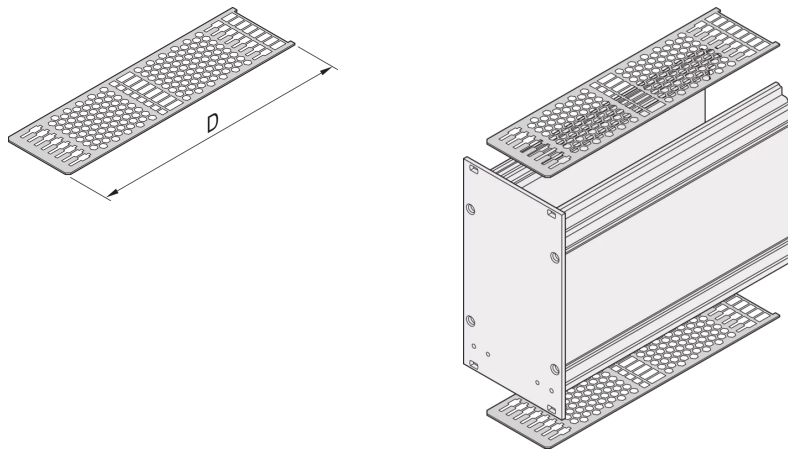

34813-914 ABDECKPLATTE FÜR KASSETTEN MIT PERFORATION FÜR FÜHRUNGSSCHIENEN, 14 TE, 227 MM

PRODUKTBESCHREIBUNG

Luftdurchsatz im Perforationsfeld ca. 60 %

Deckblech wird oben und unten zwischen den Seitenwänden eingeschoben

PRODUKTMERKMALE

Produkttyp: Frontplatten

Typ: Abdeckblech

Passend zu: Kassette

Breite: 14 TE

Tiefe: 227 mm

Anzahl pro Packung: 10

ZUSÄTZLICHE PRODUKTDDETAILS

Deckblech für Kassetten mit Perforation zur Befestigung von Führungsschienen. Die Perforation garantiert einen Luftstrom von ca. 60%. Das Blech wird in eine Nut in der Seitenwand geschoben.

Führungsschienen zum Einbau der Kassette bitte separat bestellen.