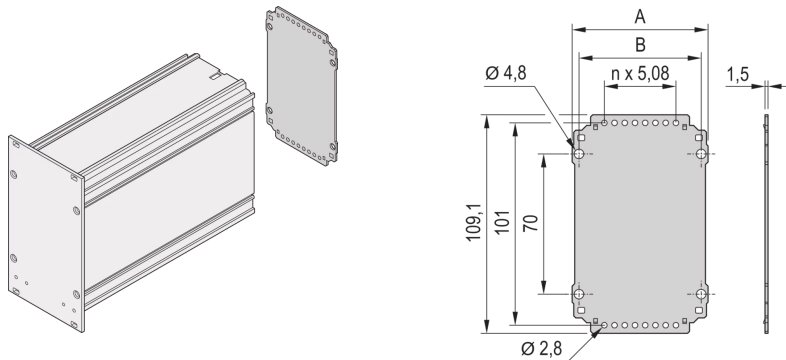

34813-208 RÜCKWAND FÜR KASSETTEPRO, OHNE AUSBRUCH, 3 HE, 8 TE

PRODUKTBECHREIBUNG

Rückwand zum Anschrauben an Seitenwandprofil oder Seitenwandeckprofil

PRODUKTMERKMALE

Produkttyp: Seitenwand

Typ: Verkürzte Rückwand

Höhe: 3-HE

Breite: 8 TE

Material: Stahl

Anzahl pro Packung: 5

Tiefe: 2,2 mm

Oberfläche: Verzinkt

Höhe: 109,1 mm

Breite (mm): 37,04 mm

ZUSÄTZLICHE PRODUKTDDETAILS

Rückwand für Kassetten, mit Ausbruch. Dadurch kann ein Benutzer die Platte für einzelne Steckverbinder modifizieren.

Die Schrauben zum Befestigen der Rückwand an die Kasette ist in dem 'Montagematerial für fünf Kassetten', Artikelnummer 24812-100, enthalten. Die Schraube allein (100 Stück) hat die Artikelnummer 24812-501. Der Rückwandhalter für breite