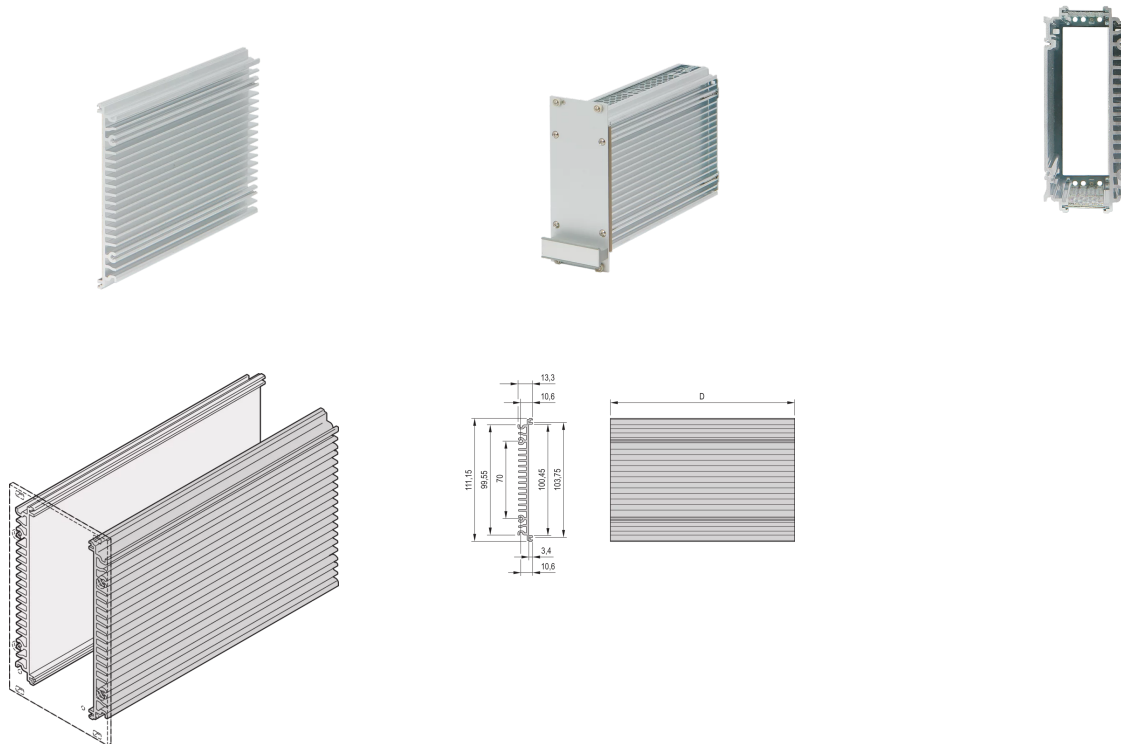

## 34813-200 KASSETTEN-SEITENWAND MIT KÜHLRIPPEN LINKS ODER RECHTS, 3 HE, 220 MM

### PRODUKTBESCHREIBUNG

Die Außenabmessungen (8 ... 42 TE) bleiben erhalten; die freie Einbaubreite verringert sich durch die Kühlrippen

Bei 10 W installierter Verlustleistung verringert sich die Innentemperatur in der Kassette um ca. 5 °C

Seitenwand mit Kühlrippen zum Aufbau einer Kassette (Al-Profil). Die Oberfläche ist um 65 % größer als bei einer Seitenwand ohne Kühlrippen

## ZUSÄTZLICHE PRODUKTDDETAILS

---

Seitenwandprofil für Kassette, mit Kühlrippen. Die Kühlrippen ermöglichen eine zusätzliche Wärmeableitung.

Seitenwände mit und ohne Kühlrippen sind kombinierbar. Eine Kassette besteht aus: 2 Seitenwänden, Frontplatte mit Griff, Rückwand, Deckblech, Bodenblech, Montagematerial.