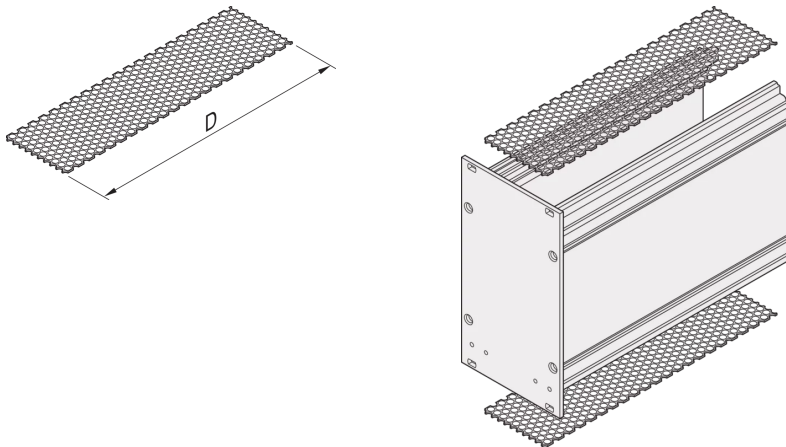

34812-958 ABDECKPLATTE FÜR KASSETTEN MIT PERFORATION, 8 TE, 167 MM

PRODUKTBESCHREIBUNG

Luftdurchsatz im Perforationsfeld ca. 65 %

Deckblech wird oben und unten zwischen den Seitenwänden eingeschoben

Leiterplatte nur an Slot 1 möglich

PRODUKTMERKMALE

Produkttyp: Frontplatten

Typ: Abdeckplatte, perforiert

Passend zu: Kassetten

Breite: 8 TE

Tiefe: 167 mm

Länge: 160-mm

Anzahl pro Packung: 10

ZUSÄTZLICHE PRODUKTDDETAILS

Das Deckblech für Kassetten mit Perforation garantiert einen Luftstrom von ca. 65%. Das Blech wird in eine Nut in der Seitenwand geschoben.

Bitte beachten Sie, dass Lieferungen nur in den jeweils angegebenen LLG (Lieferlosgrößen), LLG z. B. 5 Stück, 10 Stück, 50 Stück usw.) möglich sind. Davon abweichende Bestellmengen (z. B. 2 Stück) werden auf die nächst mögliche lieferbare Menge = Lieferlosgröße (LLG) abgeändert.