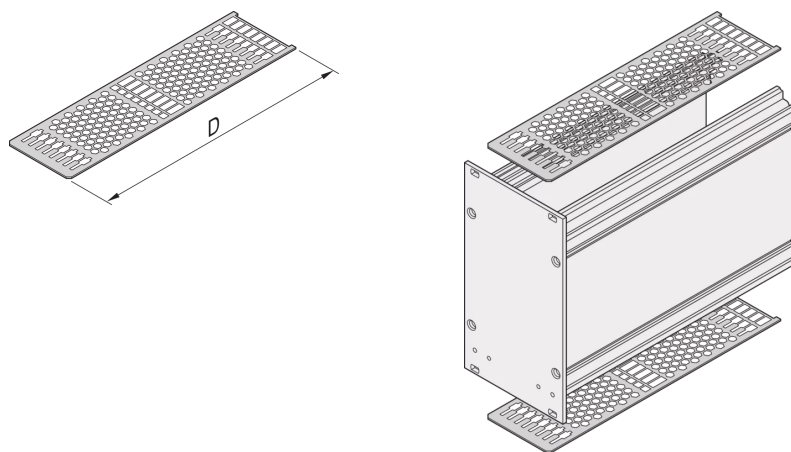

34812-908 ABDECKPLATTE FÜR KASSETTEN MIT PERFORATION FÜR FÜHRUNGSSCHIENEN, 8 TE, 167 MM

PRODUKTBESCHREIBUNG

Luftdurchsatz im Perforationsfeld ca. 60 %

Deckblech wird oben und unten zwischen den Seitenwänden eingeschoben

PRODUKTMERKMALE

Produkttyp: Frontplatten

Typ: Abdeckblech

Passend zu: Kassette

Breite: 8 TE

Tiefe: 167 mm

Anzahl pro Packung: 10

ZUSÄTZLICHE PRODUKTDDETAILS

Deckblech für Kassetten mit Perforation zur Befestigung von Führungsschienen. Die Perforation garantiert einen Luftstrom von ca. 60%. Das Blech wird in eine Nut in der Seitenwand geschoben.

Führungsschienen zum Einbau der Kassette bitte separat bestellen.