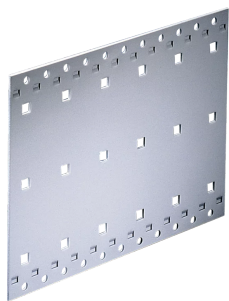

## 34560-185 EUROPACPRO SEITENWAND, TYP F, FLEXIBEL, 3 HE, 175 MM

Combinations of horizontal rails and side panels

„+“ = can be combined, „-“ = combination not recommended, „+“ = not supported

	19" 1.5	Flexibel F	Heavy 2.0	Angewand 2.0
Horizontal rail	+	+	-	-
Side panel	+	+	-	-

### PRODUKTBESCHREIBUNG

Flache Seitenwand für separat anschraubbaren 19-Zoll Winkel

Versions for EMC sealing (stainless steel or textile) side panels type F, 19" bracket, corner profile, EMC sealing, wall mounting, side panel linking, handles, panel fitting

### PRODUKTMERKMALE

Produkttyp: Seitenwand

Produktfamilie: EuropacPRO

Typ: Typ F

Höhe: 3-HE

Anzahl pro Packung: 1

Tiefe: 175-mm

## ZUSÄTZLICHE PRODUKTDDETAILS

---

Flache Seitenwand für separate anschraubbare 19-Zoll Winkel

Weitere Komponenten für die Konstruktion eines geschirmten oder ungeschirmten Baugruppenträgers: 19-Zoll Winkel, Eckprofil; Modulschienen; Führungsschienen; Abdeckplatten; Rückseite/Frontseite; Griffe; EMV-Abschirmung; Montagematerial