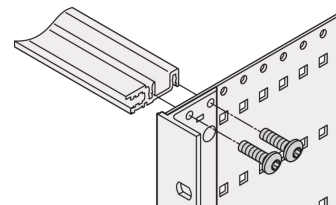

## 34560-185 EUROPACPRO SEITENWAND, TYP F, FLEXIBEL, 3 HE, 175 MM

Combinations of horizontal rails and side panels

„+“ = can be combined, „-“ = combination not recommended, „+“ = not supported

	19" 1.5	Flexibel F	Heavy 2.0	Angewand 2.0
Horizontal rail	+	+	-	-
Side panel	+	+	-	-

### PRODUKTBESCHREIBUNG

Flache Seitenwand für separat anschraubbaren 19-Zoll Winkel

Versions for EMC sealing (stainless steel or textile) side panels type F, 19" bracket, corner profile, EMC sealing, wall mounting, side panel linking, handles, panel fitting

### PRODUKTMERKMALE

Produkttyp: Seitenwand

Produktfamilie: EuropacPRO

Typ: Typ F

Höhe: 3-HE

Anzahl pro Packung: 1

Tiefe: 175-mm