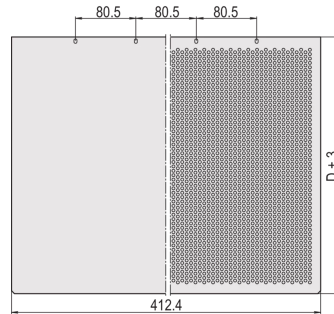

## 30860-501 MULTIPACPRO ABDECKPLATTE, UNIFARBEN, TIEFE 220 MM

### PRODUKTMERKMALE

Produkttyp: Abdeckblech

Produktfamilie: MultipacPRO

Typ: geschlossen

Tiefe: 220 mm

Anzahl pro Packung: 1