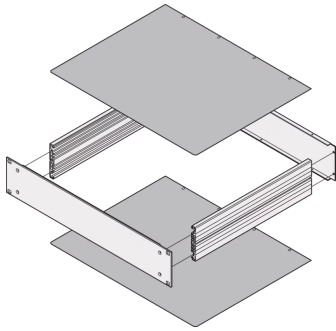

## 30860-501 MULTIPACPRO ABDECKPLATTE, UNIFARBEN, TIEFE 220 MM

### PRODUKTBECHREIBUNG

Geschlossene Abdeckbleche können entweder als Deck- oder als Bodenblech verwendet werden; sie werden in den Grundbausatz eingeschoben

### PRODUKTMERKMALE

Produkttyp: Abdeckblech

Produktfamilie: MultipacPRO

Typ: geschlossen

Tiefe: 220 mm

Anzahl pro Packung: 1

### ZUSÄTZLICHE PRODUKTDDETAILS

Durch die Abdeckplatten wird das Gehäuse des 19-Zoll-Einschubs oben und unten geschlossen. Sie schützen den Einschub vor hinfällenden Teilen.

EMV-Dichtsatz bitte separat bestellen.