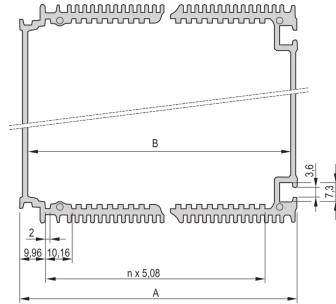

## 30809-669 HF-TUBUS, KASSETTE, 28 TE, FÜR 160 MM TIEFE LEITERPLATTE

### PRODUKTMERKMALE

Produkttyp: Frontplatten

Passend zu: Kassetten

Höhe: 3-HE

Breite: 28-TE

Länge: 160-mm

Anzahl pro Packung: 5