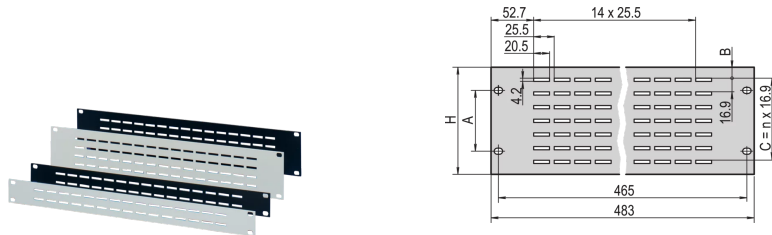

## 30702-046 19-ZOLL-FRONTPLATTE, BELÜFTET,-3 HE, 2,5-MM, AL, UNBEHANDELT

### PRODUKTBESCHREIBUNG

Belüftete Frontplatten (Aluminium ) ermöglichen eine Wärmeableitung

### PRODUKTMERKMALE

Typ: 19"-Frontplatten

Zubehör-Typ: Frontplatte

Passend zu: Schrank; Wandmontagegehäuse;-19-Zoll-Gehäuse

Befestigung: Schraubverbindung an der Modulschiene

EMV-Schirmung: Nein

Material: Aluminium

Oberfläche - Frontseite: Roh

Oberfläche - Rückseite: Roh

Höhe: 3-HE

Breite: 95 TE

Höhe: 132,5 mm

Breite (mm): 483 mm

Anzahl pro Packung: 1