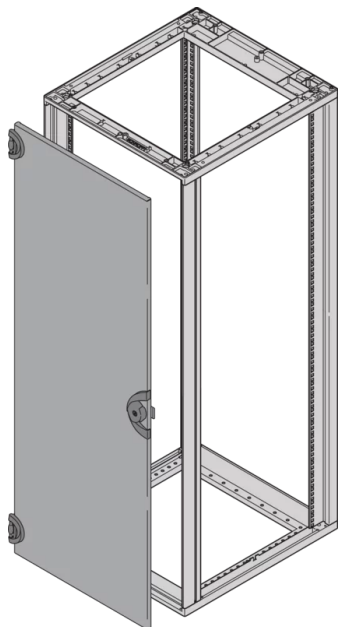

25230-028 NOVASTAR STAHLTÜR, 180° ÖFFNUNGSWINKEL, RAL 7021, 43 HE,
553 B

PRODUKTBECHREIBUNG

St, 1,5-mm

Opening angle 180°, incl. grounding

Front- und rückseitig montierbar

Schloss (2233x) mit Schlüssel

PRODUKTMERKMALE

Produkttyp: Schranktür

Produktfamilie: Novastar

Typ: Stahltür

Farbe: Schwarzgrau

Farbecode: RAL 7021

Höhe: 43 HE

Höhe: 1933 mm

ZERTIFIZIERUNGEN