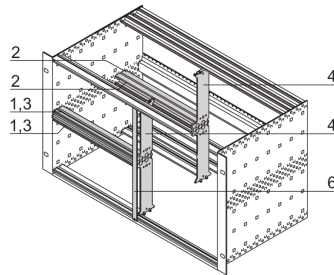

## 24562-442 GEMISCHTER AUSBAUSATZ FÜR 6 HE + 2 X 3 HE, UNTERTEILUNG DES EINBAURAUMS IN 42:40 TE

### PRODUKTBESCHREIBUNG

Geeignet für den Einbau von Europakarten (100 mm hoch) und Doppel-Europakarten (233,35 mm hoch).

Unterteilung des 6 HE Einbauraumes in folgende Bereiche: 2 x 3 U, 1 x 6 U

### PRODUKTMERKMALE

Produkttyp: Montagesatz

Produktfamilie: EuropacPRO

Typ: Gemischter Ausbau

Passend zu: Baugruppenträger

Höhe: 6-HE

Breite 1: 42 TE

Breite 2: 40 TE

### ZUSÄTZLICHE PRODUKTDDETAILS

Die kombinierte Montage ermöglicht die Aufteilung eines Baugruppenträgers der Höhe 6 oder Gehäuses mit 2 x 3 HE und 6 HE-Abschnitten. Es sind verschiedene Ausführungen erhältlich.