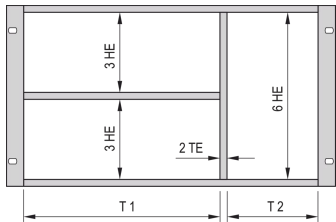

## 24562-442 GEMISCHTER AUSBAUSATZ FÜR 6 HE + 2 X 3 HE, UNTERTEILUNG DES EINBAURAUMS IN 42:40 TE

### PRODUKTBESCHREIBUNG

Geeignet für den Einbau von Europakarten (100 mm hoch) und Doppel-Europakarten (233,35 mm hoch).

Unterteilung des 6 HE Einbauraumes in folgende Bereiche: 2 x 3 U, 1 x 6 U