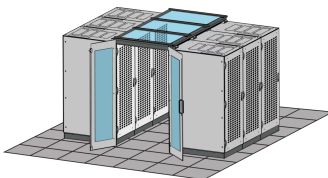

21130-583 SCHWINGTÜR FÜR EINHAUSUNG, MANUELL,
1200 B, RAL 7021

PRODUKTBESCHREIBUNG

Passend für 2000 und 2200-mm hohe Schränke

Türen zum seitlichen Abschluss der Schrankreihe

Schwarzgrau (RAL-7021)

Doppeltüren passend für eine Gangbreite von 1200-mm

Bei 2200 mm hohen Schränken wird eine Blende benötigt, bitte separat bestellen

PRODUKTMERKMALE

Produkttyp: Schranktür

Produktfamilie: Varistar

Typ: Gangtür

Farbe: Schwarzgrau

Farbecode: RAL 7021

ZUSÄTZLICHE PRODUKTDDETAILS