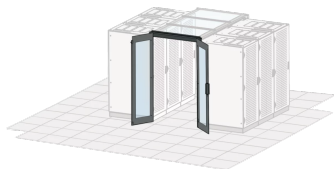

21130-583 SCHWINGTÜR FÜR EINHAUSUNG, MANUELL,
1200 B, RAL 7021

PRODUKTBESCHREIBUNG

Passend für 2000 und 2200-mm hohe Schränke

Türen zum seitlichen Abschluss der Schrankreihe

Schwarzgrau (RAL-7021)

Doppeltüren passend für eine Gangbreite von 1200-mm

Bei 2200 mm hohen Schränken wird eine Blende benötigt, bitte separat bestellen

PRODUKTMERKMALE

Produkttyp: Schranktür

Produktfamilie: Varistar

Typ: Gangtür

Farbe: Schwarzgrau

Farbecode: RAL 7021

ZUSÄTZLICHE PRODUKTDDETAILS